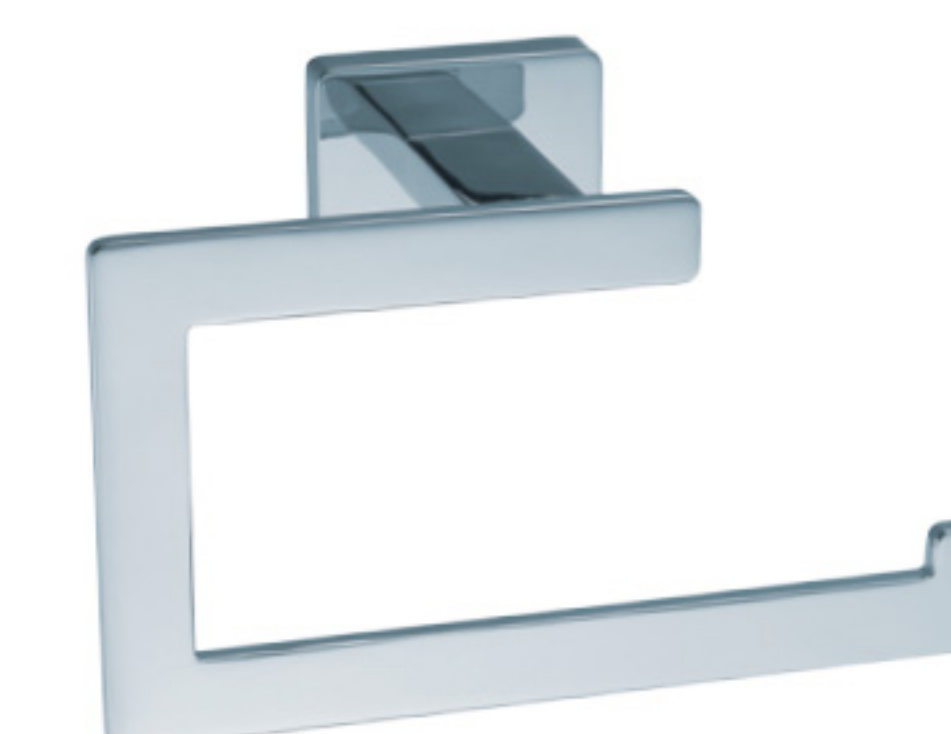

JQ901

Držáč peškira 60 cm

*Towel bar 60 cm*

JQ902

Dupli držáč peškira 60 cm

*Double towel bar 60 cm*

JQ904

Staklena polica - etažer

Držáč čaše

*Tumbler holder*

JQ907

Držáč sapuna

*Soap dish holder*

JQ908

Držáč WC četke

*Toilet brush holder*

JQ909

Držáč WC papira

*Paper holder*

JQ910

Dozator za tečni sapun

*Soap dispenser*

JM901

Držáč peškira 60 cm  
*Towel bar 60 cm*