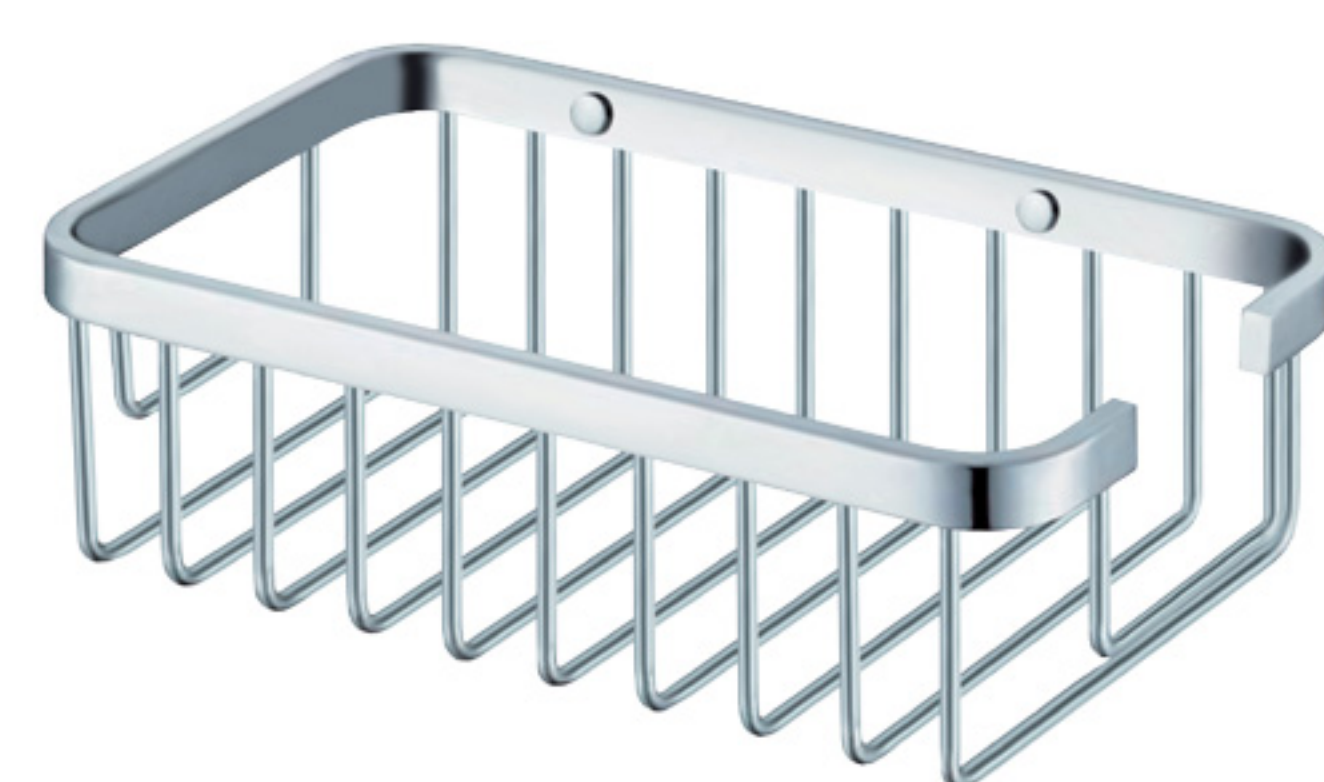

JZ913

Držlač 300 mm  
Safety grab bar 300 cm

JZ914

Držlač 400 mm  
Safety grab bar 400 cm

JZ915

Držlač sapuna - korpa  
Soap holder - basket

JZ916

Držlač sapuna - korpa  
Soap holder - basket