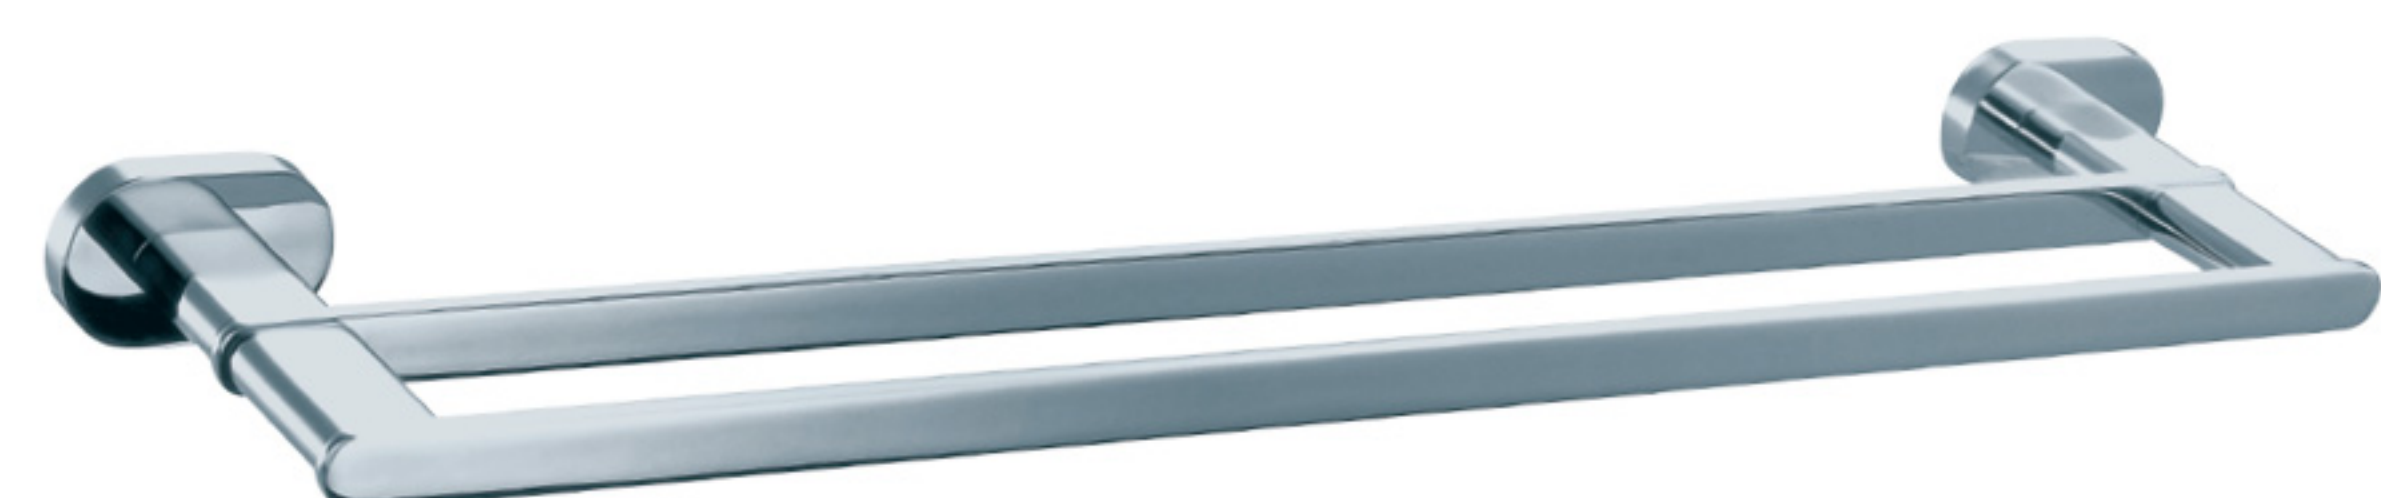

Držáč čaše

*Tumbler holder*

JQ907

Držáč sapuna

*Soap dish holder*

JQ908

Držáč WC četke

*Toilet brush holder*

JQ909

Držáč WC papira

*Paper holder*

JQ910

Dozator za tečni sapun

*Soap dispenser*

JM901

Držáč peškira 60 cm  
*Towel bar 60 cm*

JM902

Dupli držáč peškira 60 cm  
*Double towel bar 60 cm*

JM904

Staklena polica - etažer  
*Glass shelf*

JM903

Držáč peškira - prsten  
*Towel Ring*

JM905

Dupla vešalica  
*Double robe hook*