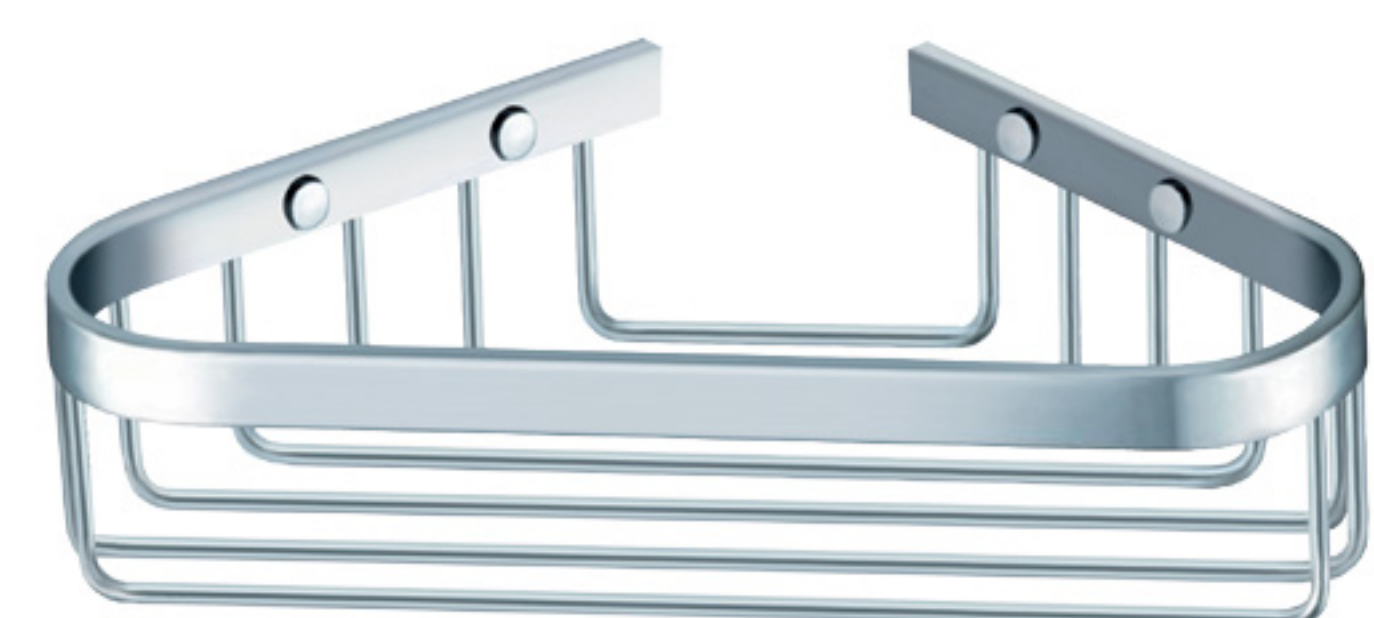

JZ913

Držlač 300 mm  
Safety grab bar 300 cm

JZ914

Držlač 400 mm  
Safety grab bar 400 cm

JZ915

Držlač sapuna - korpa  
Soap holder - basket

JZ916

Držlač sapuna - korpa  
Soap holder - basket