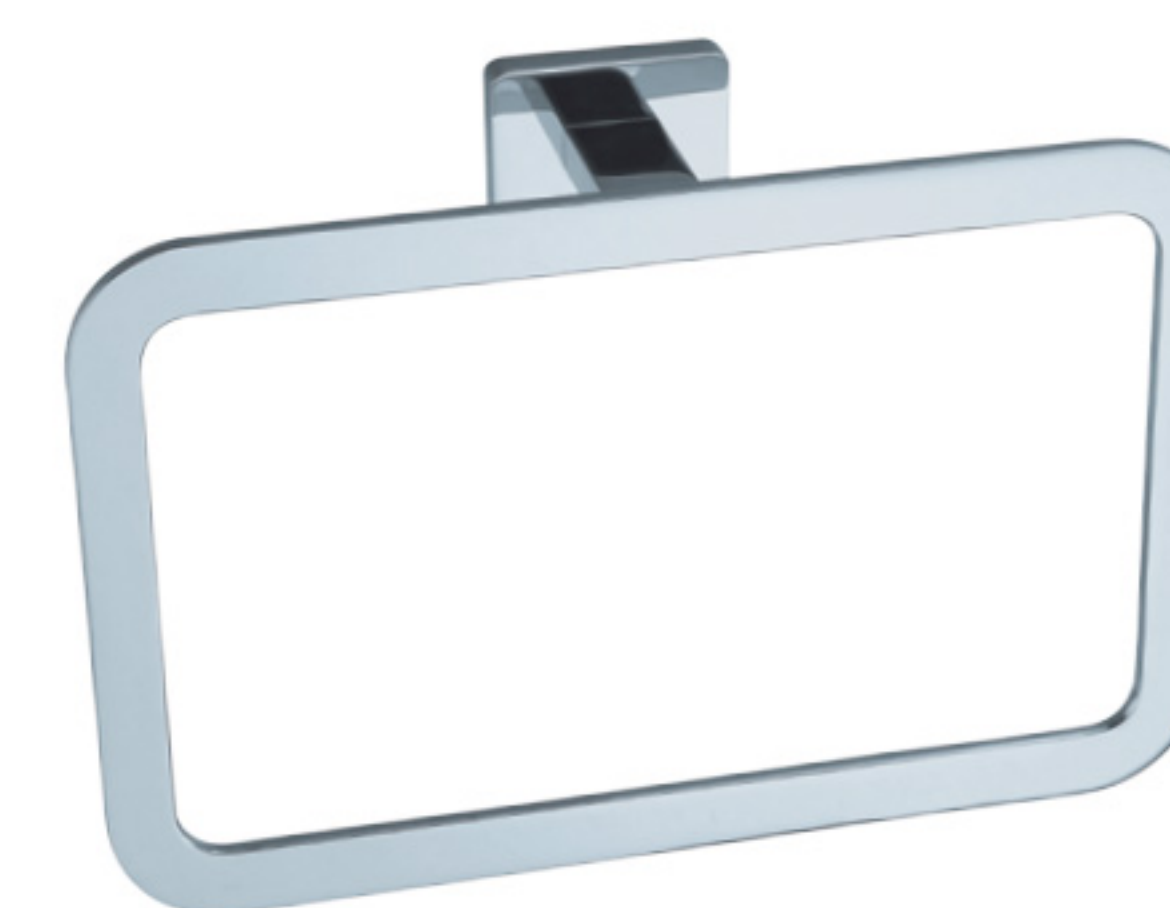

JQ903

Držáč peškira - prsten

Towel Ring