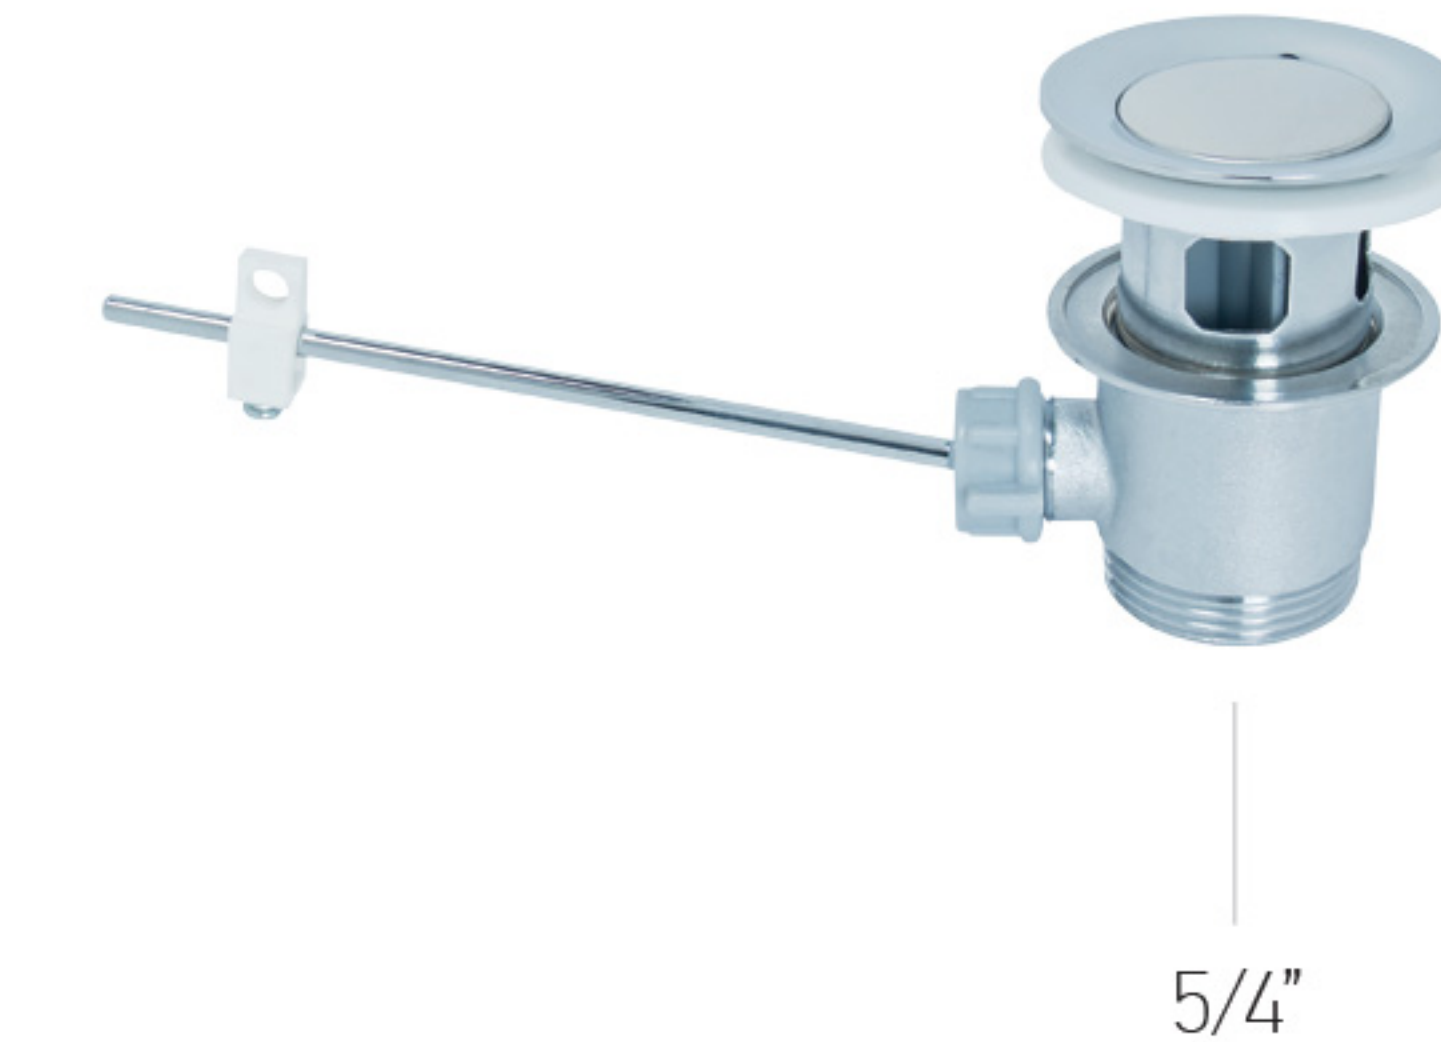

Sifon za lavabo sa automatskim gornjim delom - mesing

Brass bottle trap with pop-up waste

S200/ZA

Sifon za lavabo sa automatskim gornjim delom - zamak

Zamak bottle trap with pop-up waste

S200/10

Sifon za lavabo mesing

Brass bottle trap with waste

S215

Cevni sifon za lavabo mesing

Brass tubular trap with waste

S200/B

Sifon za lavabo podsklop - mesing

Brass bottle trap

S200/ZB

Sifon za lavabo podsklop - zamak

Zamak bottle trap

S245

Automatski gornji deo za sifon

Pop-up waste

S246

Automatski gornji deo za sifon mesing

Brass pop-up waste - brass

S215/A

Cevni sifon za lavabo sa automatskim gornjim delom - mesing

Brass tubular trap with pop-up waste

S215/B

Cevni sifon za lavabo podsklop - mesing

Brass tubular trap

JM200

Sifon za lavabo