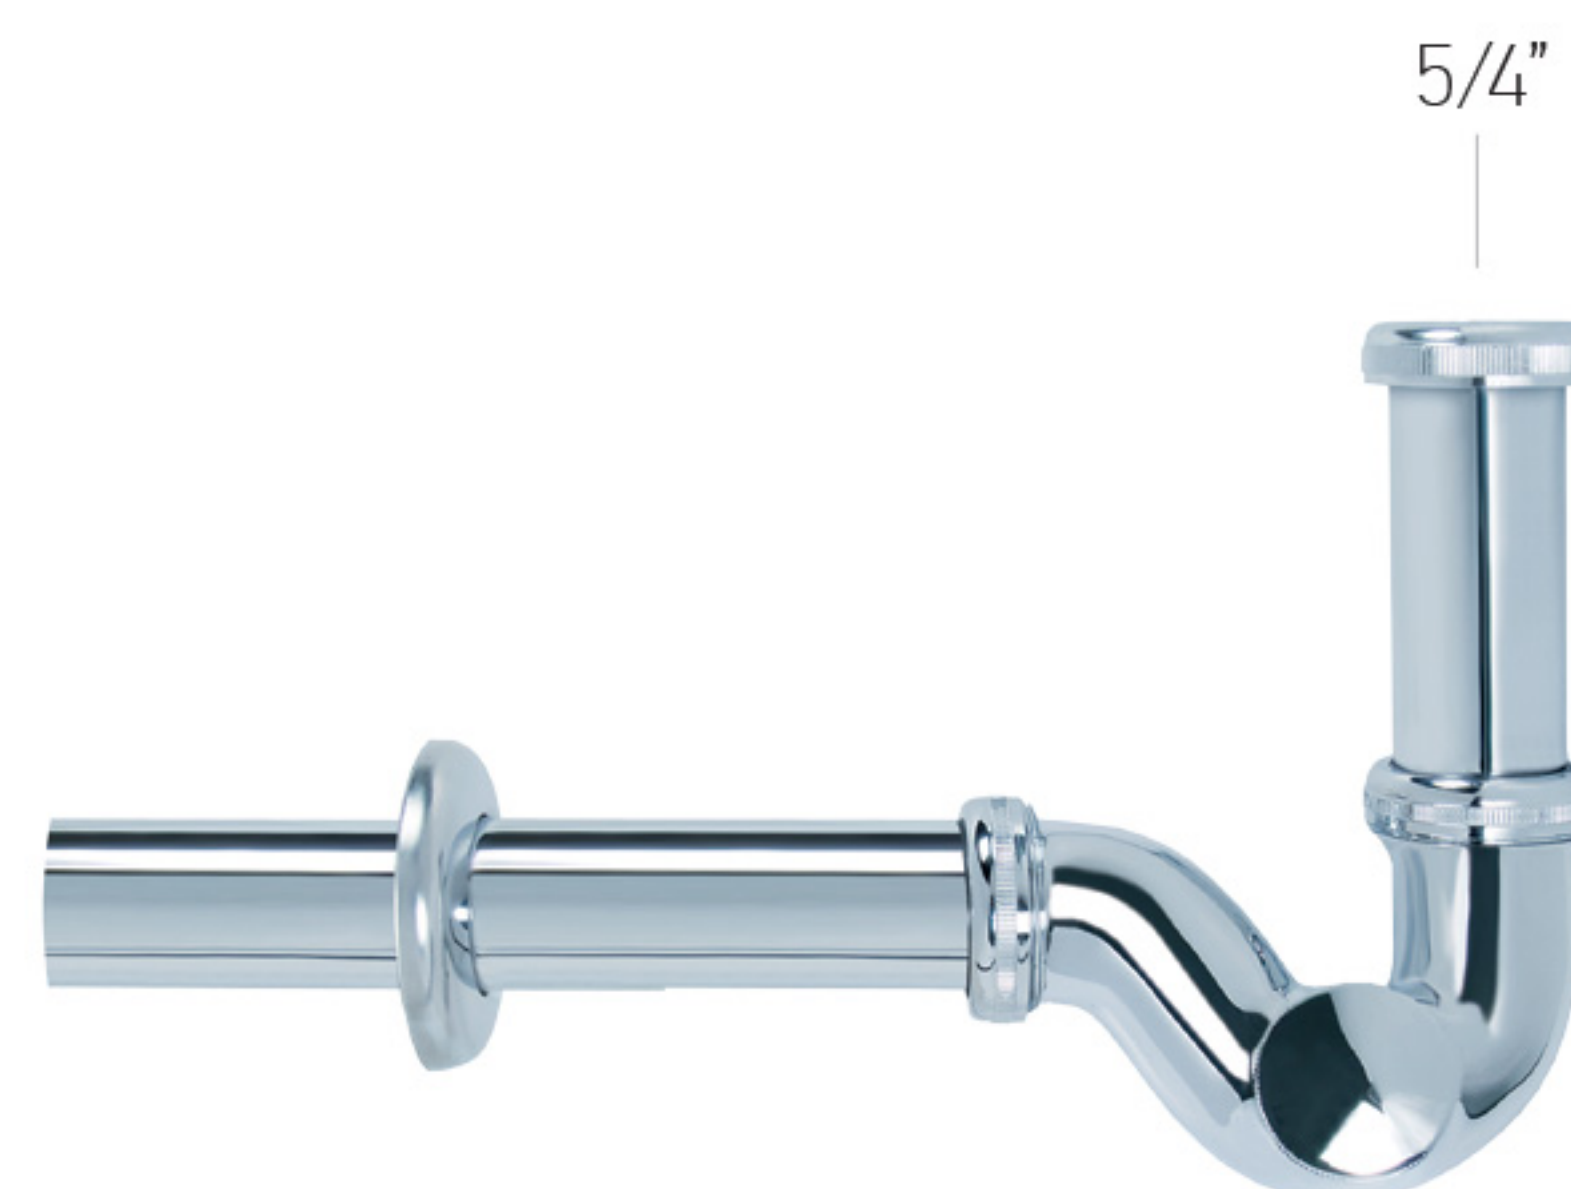

Sifon za bide sa automatskim gornjim delom - mesing

Brass bottle trap with pop-up waste

S225/B

Sifon za bide podsklop - mesing

Brass bidet trap

XO200

Sifon za lavabo

Brass bottle trap