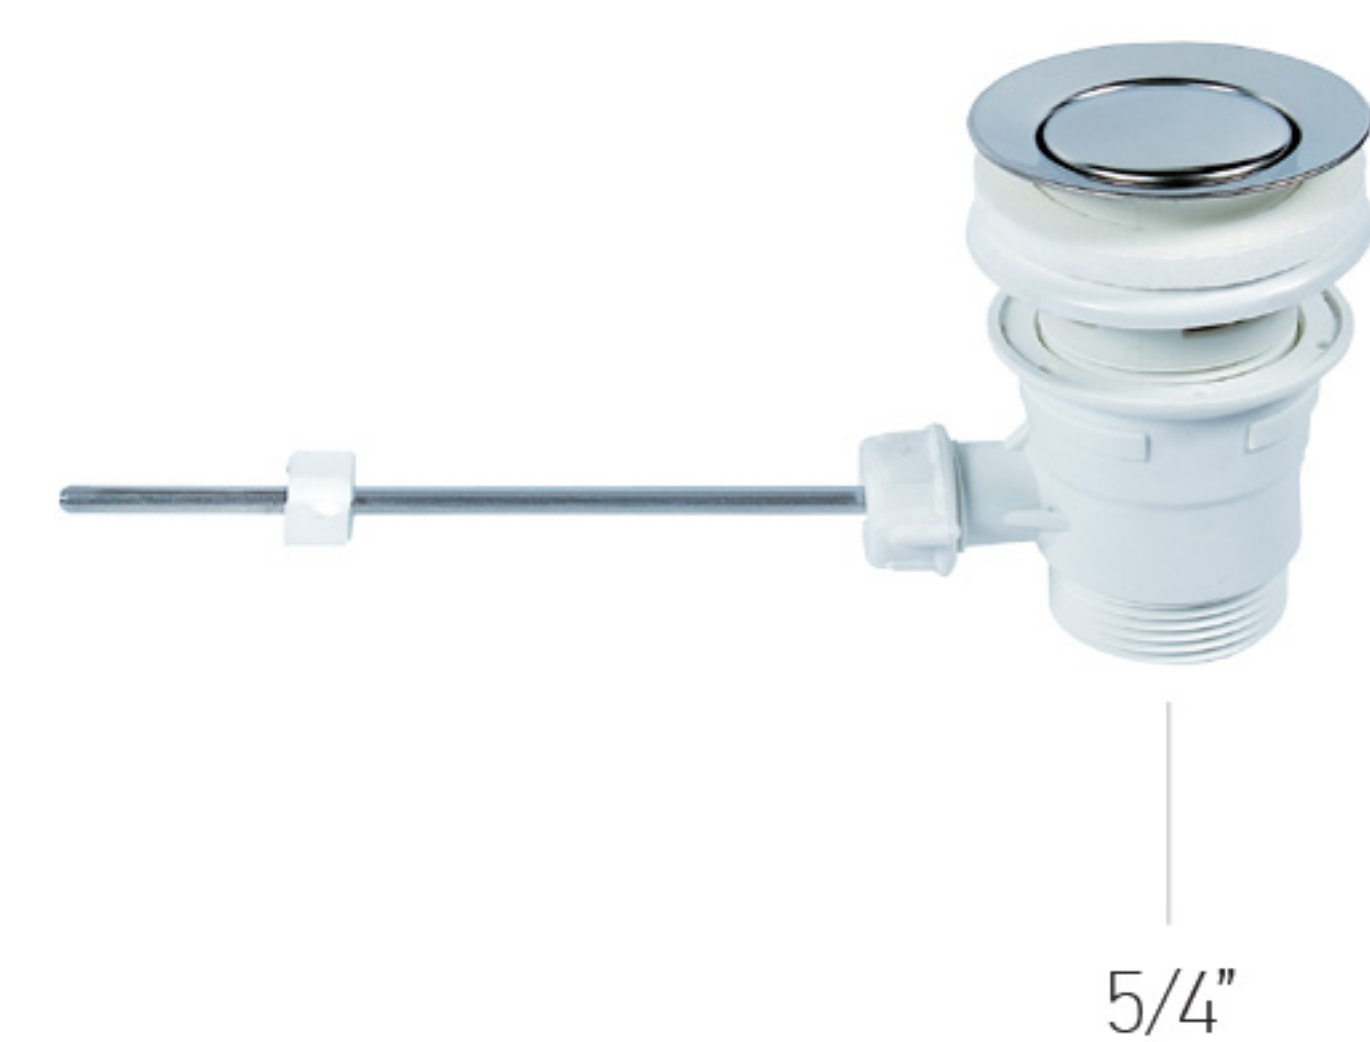

Sifon za lavabo sa automatskim gornjim delom - mesing

Brass bottle trap with pop-up waste

S200/ZA

Sifon za lavabo sa automatskim gornjim delom - zamak

Zamak bottle trap with pop-up waste

S200/10

Sifon za lavabo mesing

Brass bottle trap with waste

S215

Cevni sifon za lavabo mesing

Brass tubular trap with waste

S200/B

Sifon za lavabo podsklop - mesing

Brass bottle trap

S200/ZB

Sifon za lavabo podsklop - zamak

Zamak bottle trap

S245

Automatski gornji deo za sifon

Pop-up waste

S246

Automatski gornji deo za sifon mesing

Brass pop-up waste - brass

S215/A

Cevni sifon za lavabo sa automatskim gornjim delom - mesing

Brass tubular trap with pop-up waste

S215/B

Cevni sifon za lavabo podsklop - mesing

Brass tubular trap

JM200

Sifon za lavabo