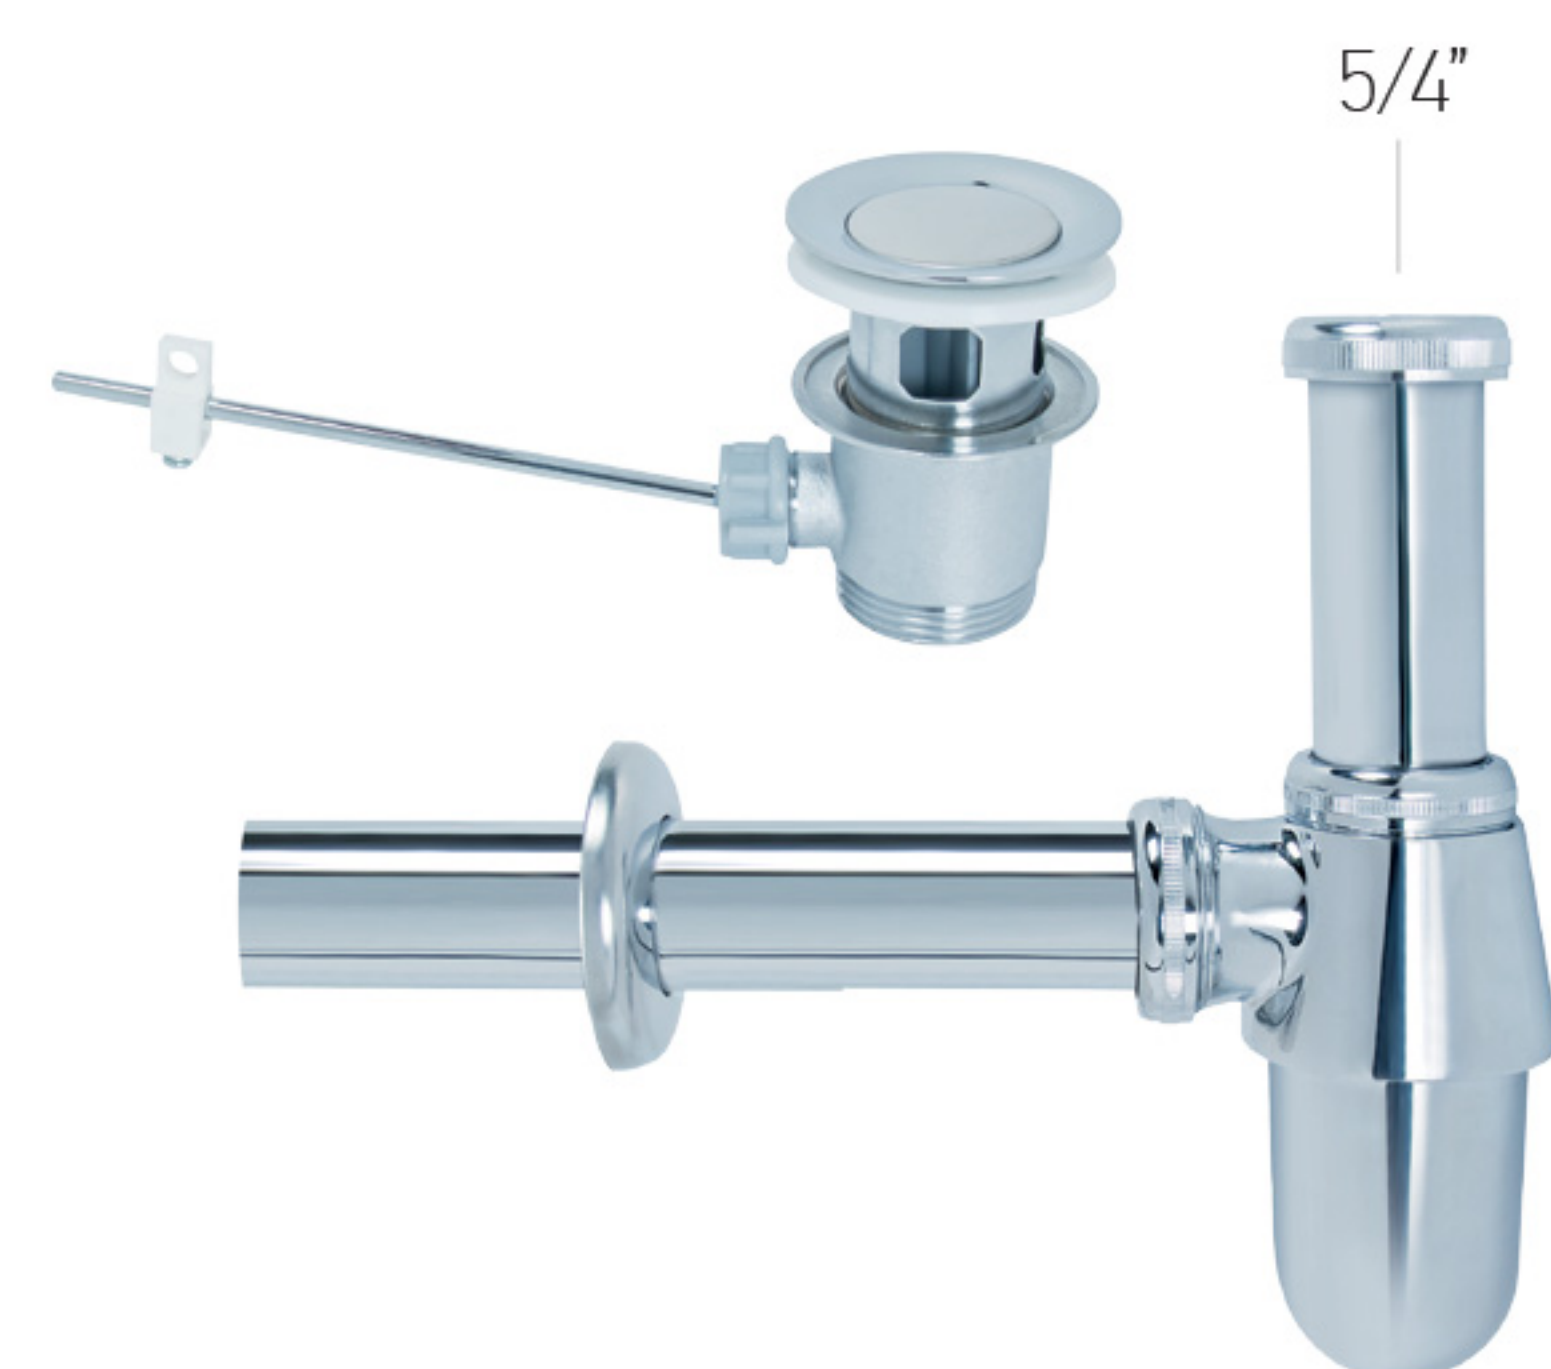

Zamak bottle trap with waste

S200/P

Sifon za pisoar mesing

Brass bottle trap for pissoir

S200/PZ

Sifon za pisoar zamak

Zamak bottle trap for pissoir

S200/A

Sifon za lavabo sa automatskim gornjim delom - mesing

Brass bottle trap with pop-up waste

S200/ZA

Sifon za lavabo sa automatskim gornjim delom - zamak

Zamak bottle trap with pop-up waste

S200/10

Sifon za lavabo mesing

Brass bottle trap with waste

S215

Cevni sifon za lavabo mesing

Brass tubular trap with waste

S200/B

Sifon za lavabo podsklop - mesing

Brass bottle trap

S200/ZB

S215/A

Cevni sifon za lavabo sa automatskim gornjim delom - mesing

Brass tubular trap with pop-up waste

S215/B

Cevni sifon za lavabo podsklop - mesing

Brass tubular trap

JM200

Sifon za lavabo