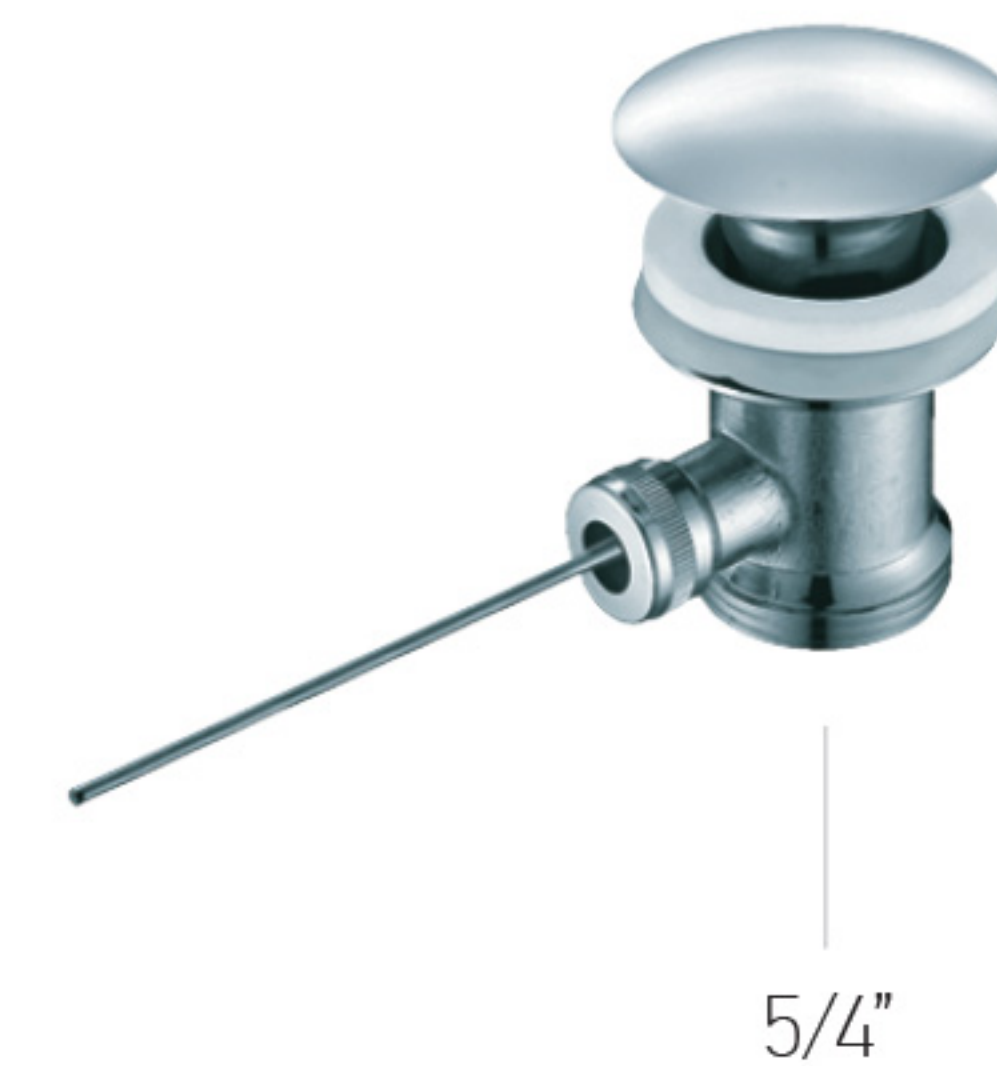

XO245

Ventil sifona

Brass pop-up waste