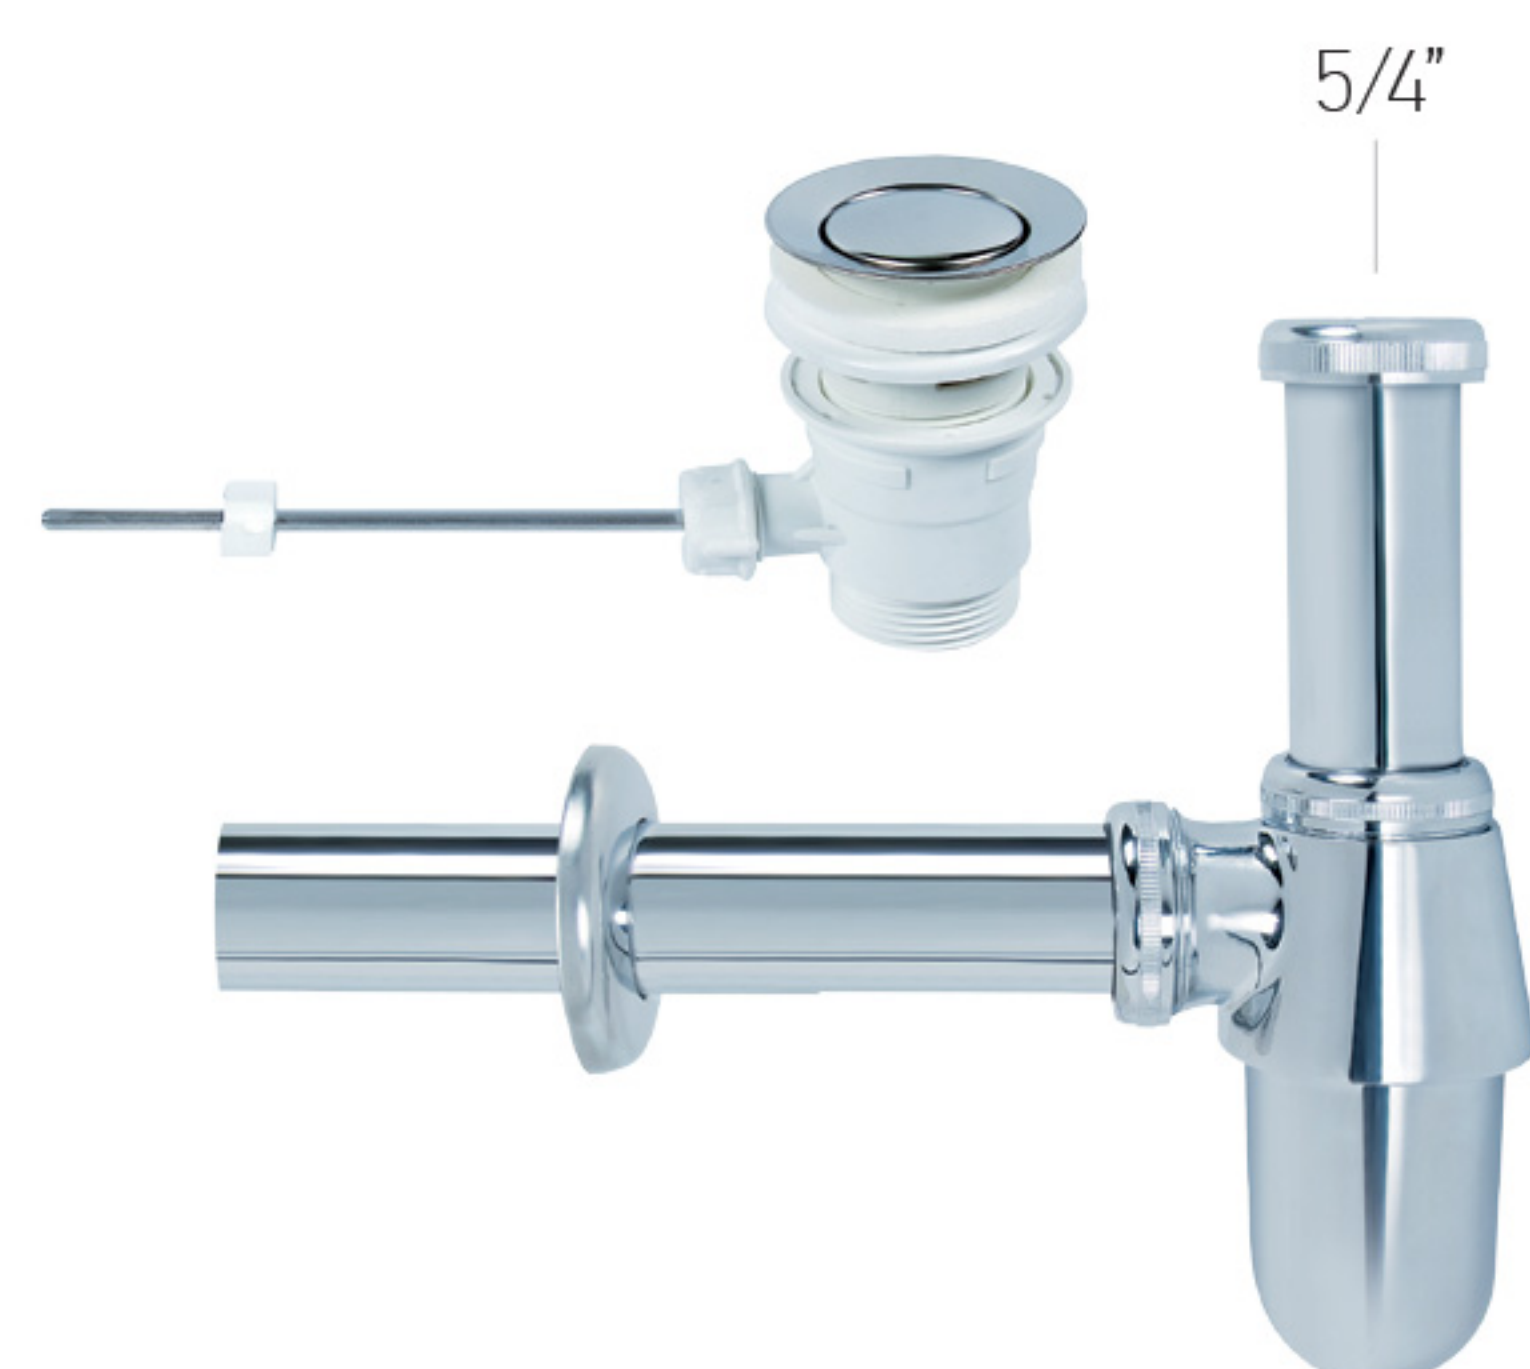

U saradnji sa
In cooperation with

Angeletti Alcide

Birajte
jedini i
pravi put...

S200

Sifon za lavabo mesing

Brass bottle trap with waste

S200/Z

Sifon za lavabo zamak

Zamak bottle trap with waste

S200/P

Sifon za pisoar mesing

Brass bottle trap for pissoir

S200/PZ

Sifon za pisoar zamak

Zamak bottle trap for pissoir

S200/A

Sifon za lavabo sa automatskim gornjim delom - mesing

Brass bottle trap with pop-up waste

S200/ZA

Sifon za lavabo sa automatskim gornjim delom - zamak

Zamak bottle trap with pop-up waste

S200/10

Sifon za lavabo mesing

Brass bottle trap with waste

S215

Cevni sifon za lavabo mesing

Brass tubular trap with waste

S200/B

Sifon za lavabo podsklop - mesing

Brass bottle trap

S200/ZB