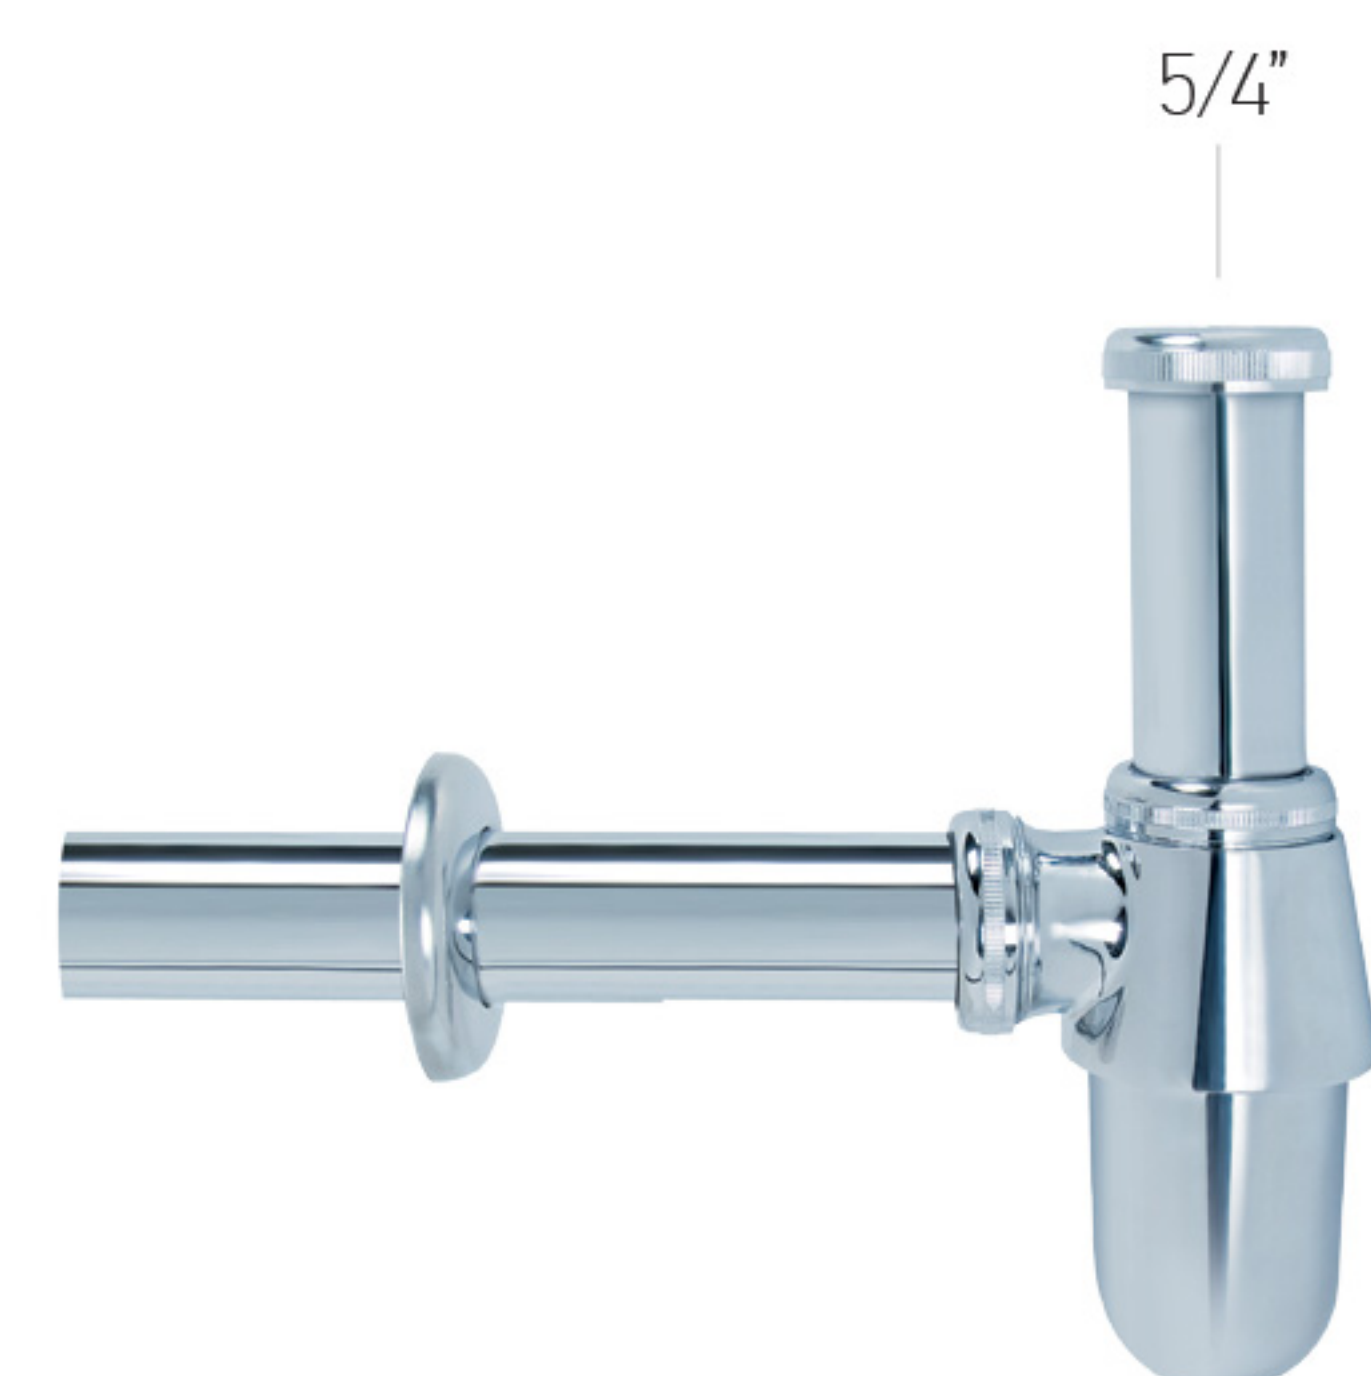

Sifon za lavabo sa automatskim gornjim delom - mesing

Brass bottle trap with pop-up waste

S200/ZA

Sifon za lavabo sa automatskim gornjim delom - zamak

Zamak bottle trap with pop-up waste

S200/10

Sifon za lavabo mesing

Brass bottle trap with waste

S215

Cevni sifon za lavabo mesing

Brass tubular trap with waste

S200/B

Sifon za lavabo podsklop - mesing

Brass bottle trap

S200/ZB

Sifon za lavabo podsklop - zamak

Zamak bottle trap

S245

Automatski gornji deo za sifon

Pop-up waste

S246

Automatski gornji deo za sifon mesing

Brass pop-up waste - brass

S215/A

Cevni sifon za lavabo sa automatskim gornjim delom - mesing

Brass tubular trap with pop-up waste

S215/B

Cevni sifon za lavabo podsklop - mesing

Brass tubular trap

JM200

Sifon za lavabo