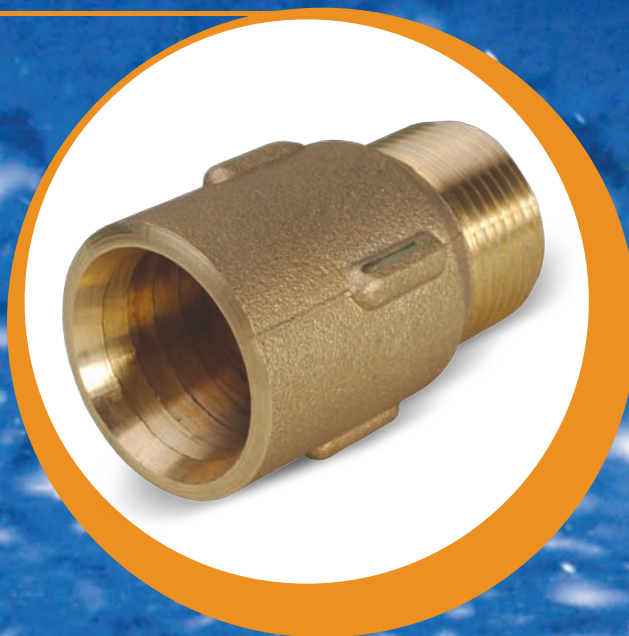

## Зупчаста полуспојка

ЗУПЧАСТА ПОЛУСПОЈКА		
Р. БРОЈ	ШИФРА	ДИМЕНЗИЈЕ
23	00401	1/2"
24	00402	3/4"
25	00403	1"
26	00404	5/4"
27	00405	6/4"
28	00406	2"
29	00407	2 1/2"

## Полуспојка са холендером

ПОЛУСПОЈКА СА ХОЛЕНДЕРОМ		
Р. БРОЈ	ШИФРА	ДИМЕНЗИЈЕ
30	00501	1/2"
31	00502	3/4"
32	00503	1"
33	00504	5/4"
34	00505	6/4"
35	00506	2"

## Ињектор

ИЊЕКТОР		
Р. БРОЈ	ШИФРА	ДИМЕНЗИЈЕ
50	00701	5/4"