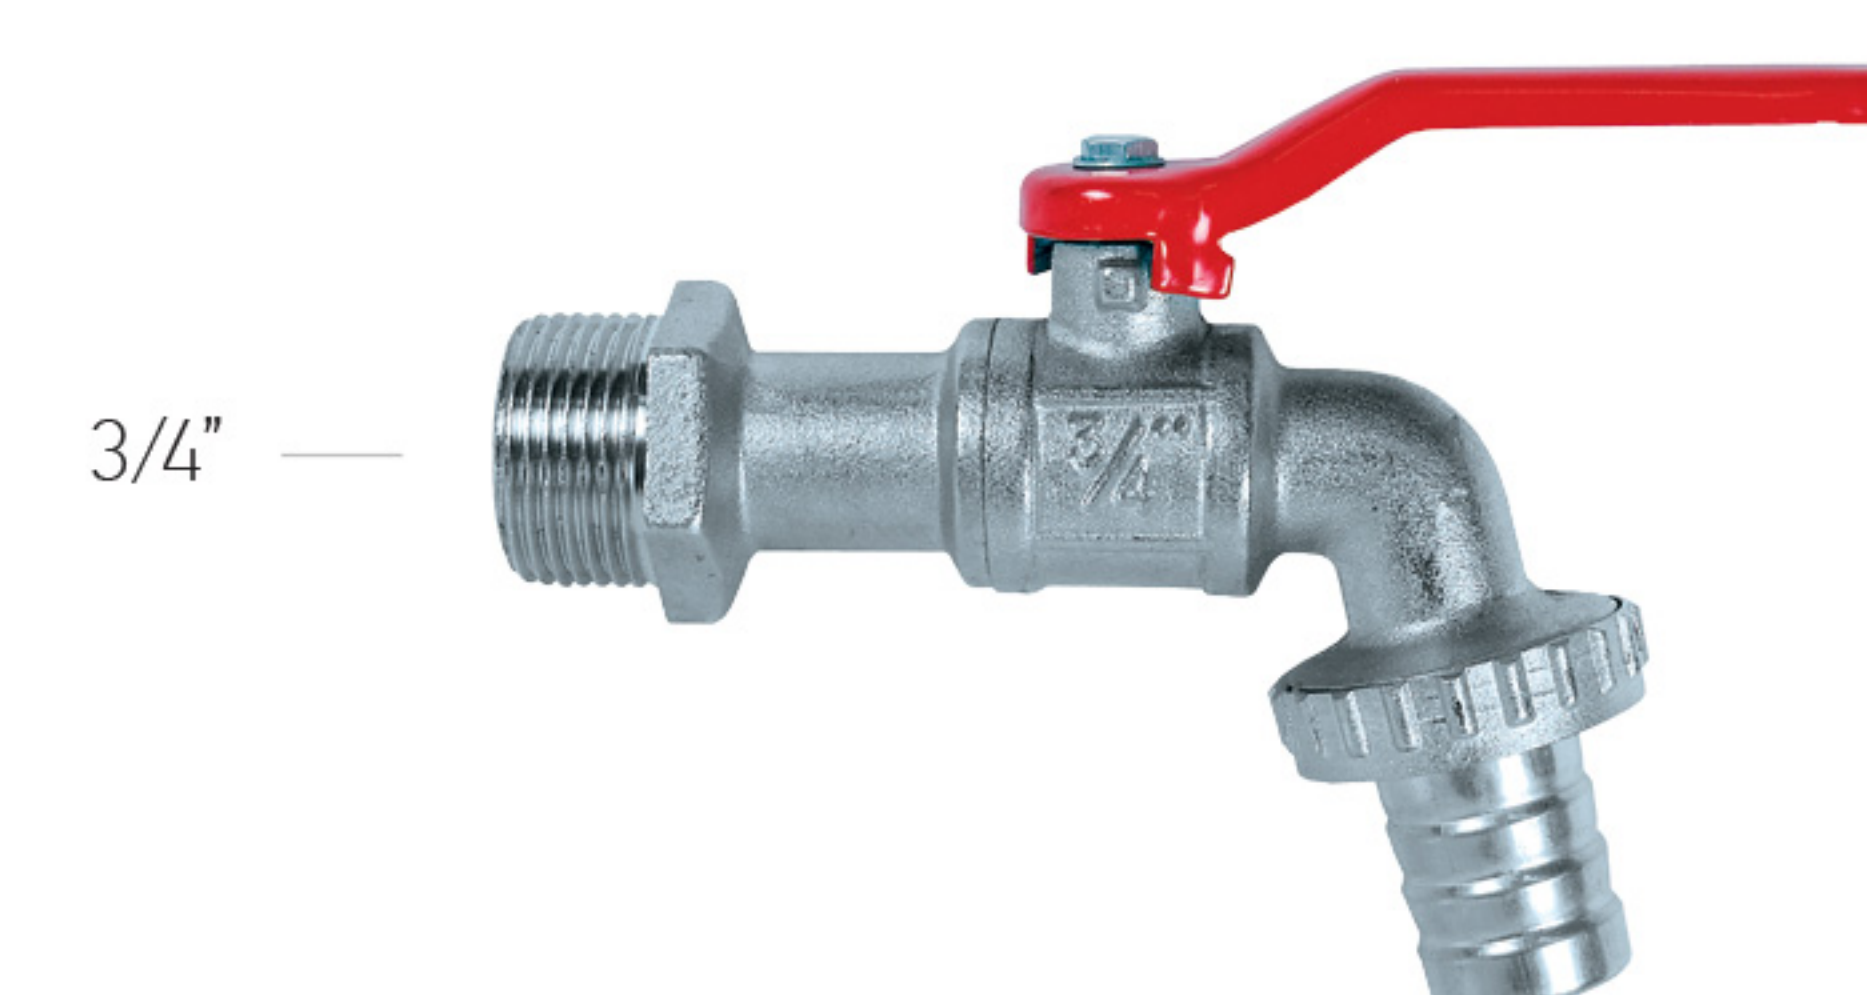

A95134

Ventil, ispirać za WC šolju 3/4"
hromirana, podesiva cev
Toilete flush set 3/4"
chromed adjustable tube

A560012

Baštenska slavina
sa metalnim holenderom
Ball bib cock

A560034

Baštenska slavina
sa metalnim holenderom
Ball bib cock

A4500XX

Kuglasta slavina
Ball valve

A450038

XX = 3/8"

A450012

XX = 1/2"

A450034

XX = 3/4"