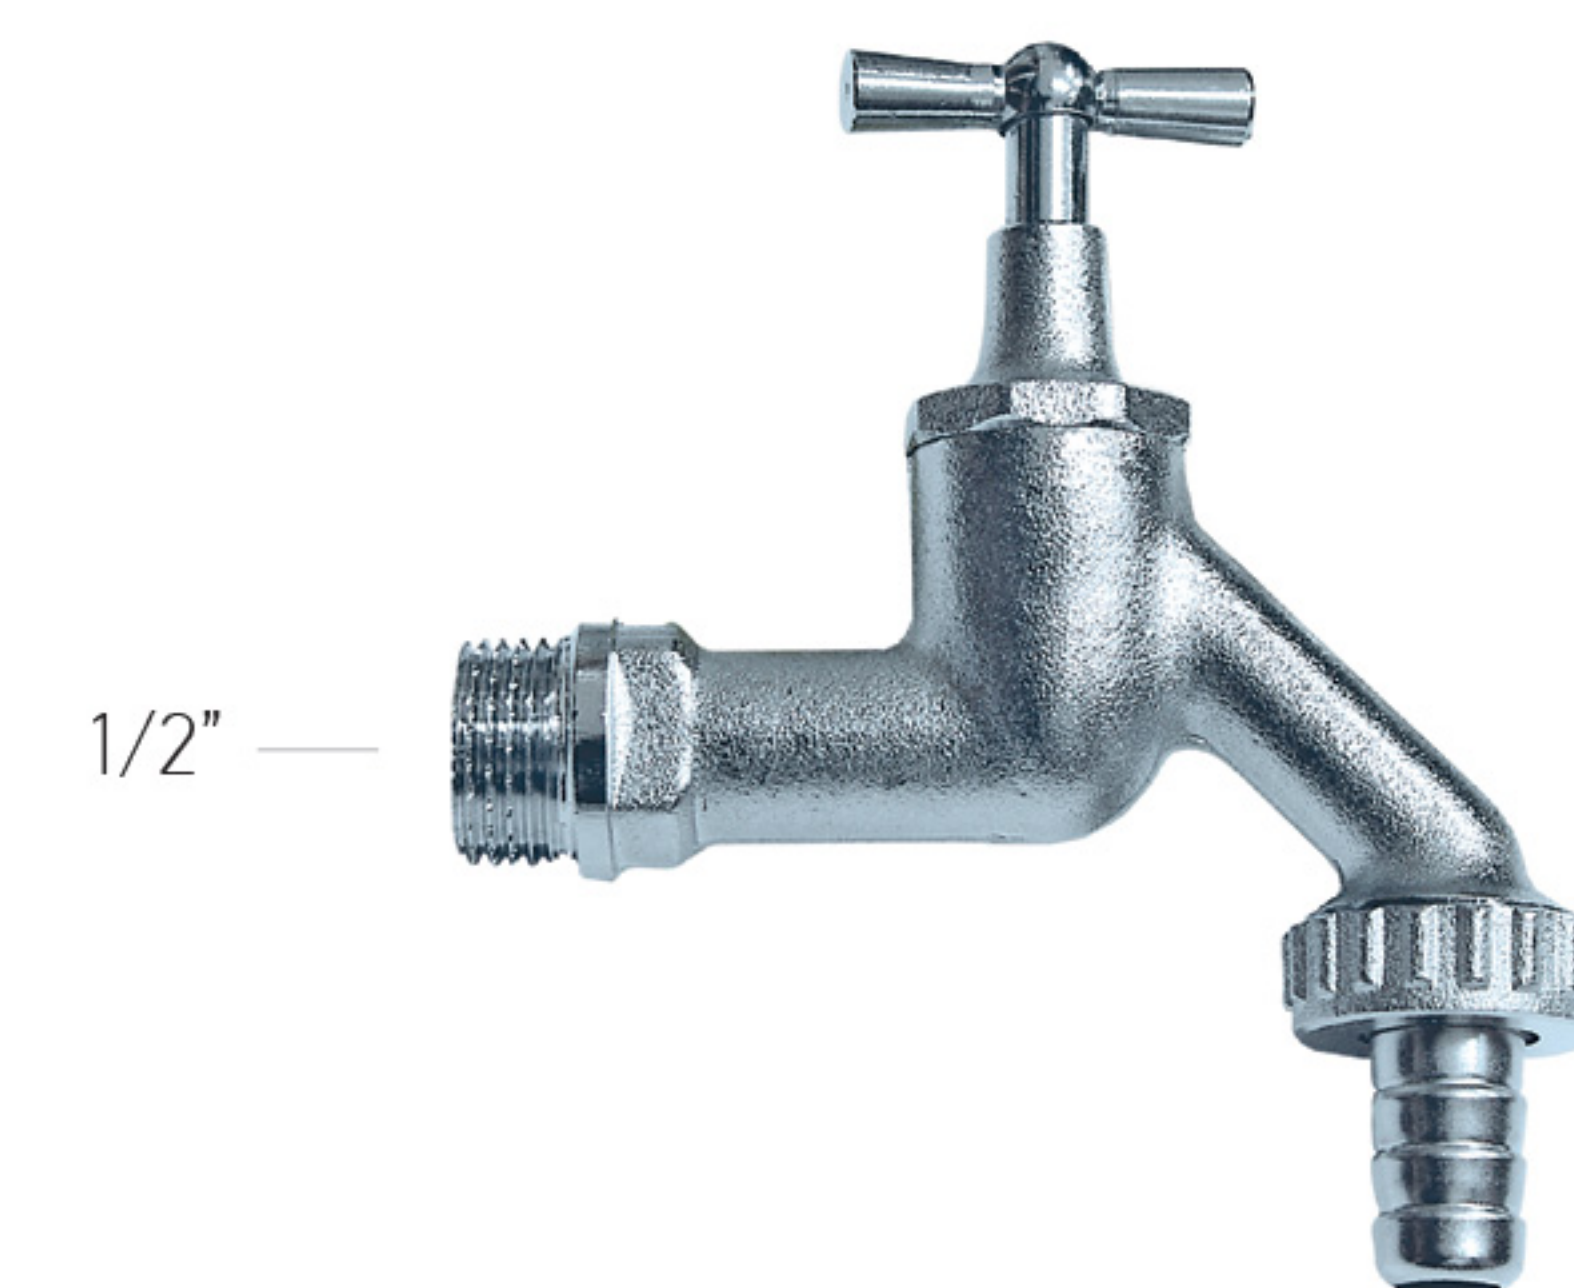

A67112

Ugaoni ventil sa priključkom - kombinovani
Angle valve - combi

A611PIS

Ugaoni ventil za pisoar
Angle valve for pissoir

A621PIS

Ugaoni ventil za pisoar - kugla
Angle valve for pissoir - ball

A95ISP

Ventil za ispiranje donjeg dela tela
Wall tap with shut-off valve

A03012

Baštenski ventil sa holenderom
Garden tap

A03112

Baštenski ventil sa metalnim holenderom
Garden tap

A03034

Baštenski ventil sa metalnim holenderom
Garden tap

A95034

Ventil, ispirać za WC šolju 3/4"
Toilete flush set 3/4"

A95134

Ventil, ispirać za WC šolju 3/4"
hromirana, podesiva cev
Toilete flush set 3/4"
chromed adjustable tube

A560012

Baštenska slavina
sa metalnim holenderom
Ball bib cock

A560034

Baštenska slavina
sa metalnim holenderom
Ball bib cock

A4500XX

Kuglasta slavina
Ball valve

A450038

XX = 3/8"

A450012

XX = 1/2"

A450034

XX = 3/4"