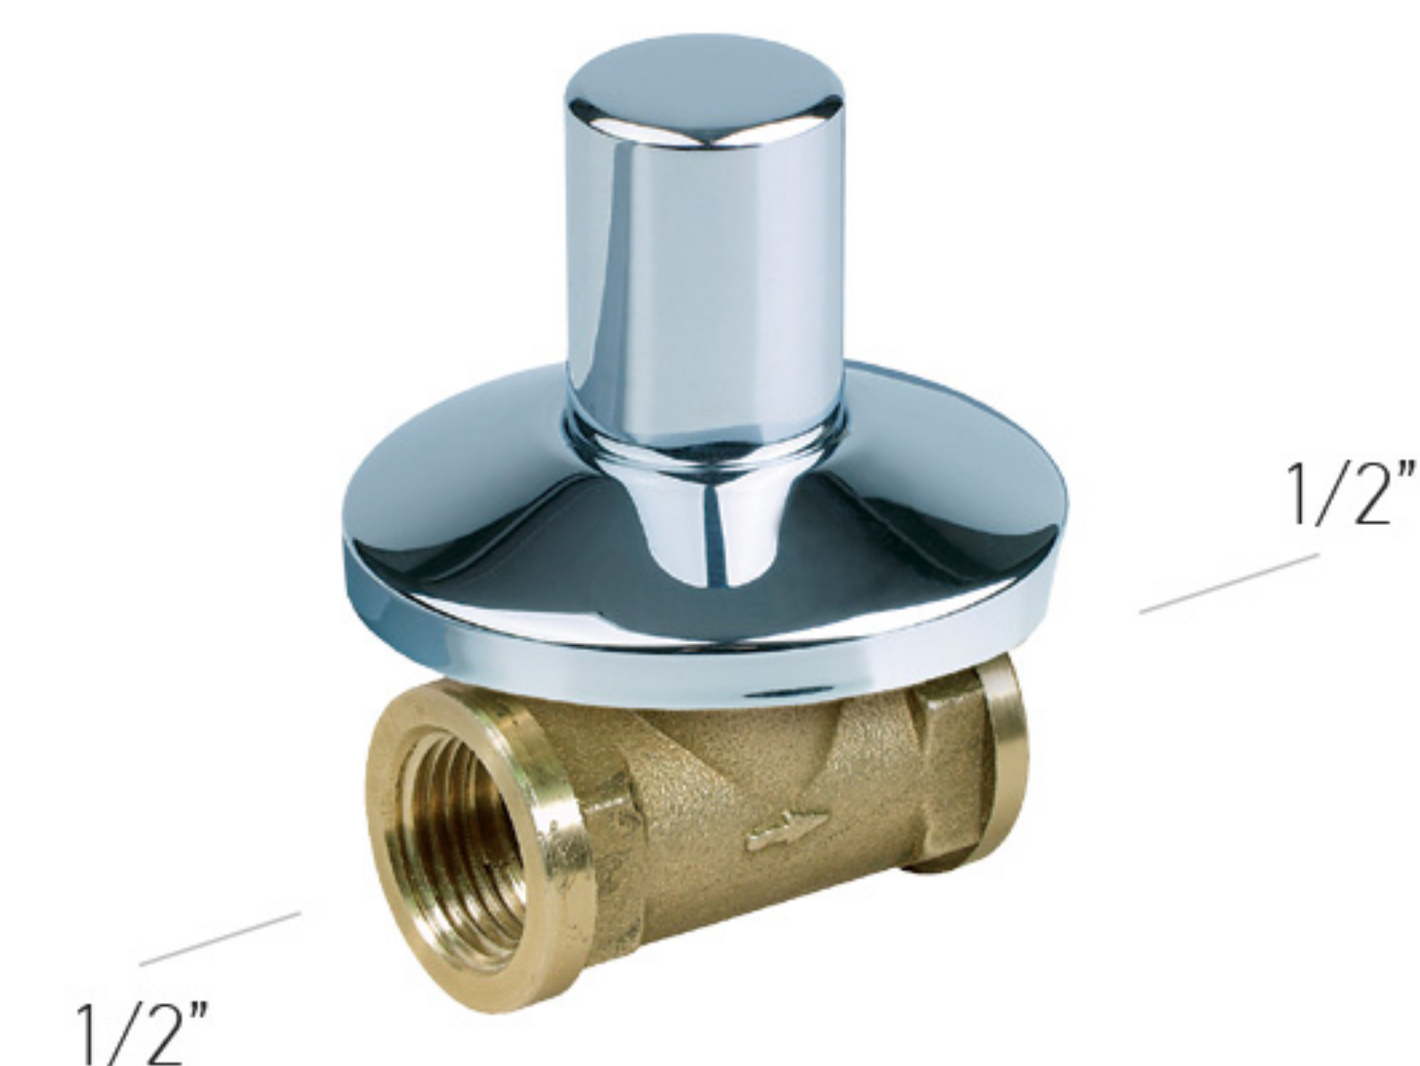

A12034

Propusni ventil
Stop tap

A14012

Uzidni ventil sa kapom
Undertile stop tap with cap

A14034

Uzidni ventil sa kapom
Undertile stop tap with cap

A13012

Propusni ventil sa ispustom
Stop tap with outlet

A13034

Propusni ventil sa ispustom
Stop tap with outlet

A14112

Uzidni ventil sa kapom (ABS), pokrivena ručica
Undertile stop tap with (ABS) cap, cover handle

A14134

Uzidni ventil sa kapom (ABS), pokrivena ručica
Undertile stop tap with (ABS) cap, cover handle

A14212

Uzidni ventil sa kapom (MS), pokrivena ručica
Undertile stop tap with (MS) cap, cover handle

A14234

Uzidni ventil sa kapom (MS), pokrivena ručica
Undertile stop tap with (MS) cap, cover handle

A0914

A4500XX

Kuglasta slavina
Ball valve

A450038

XX = 3/8"

A450012

XX = 1/2"

A450034

XX = 3/4"