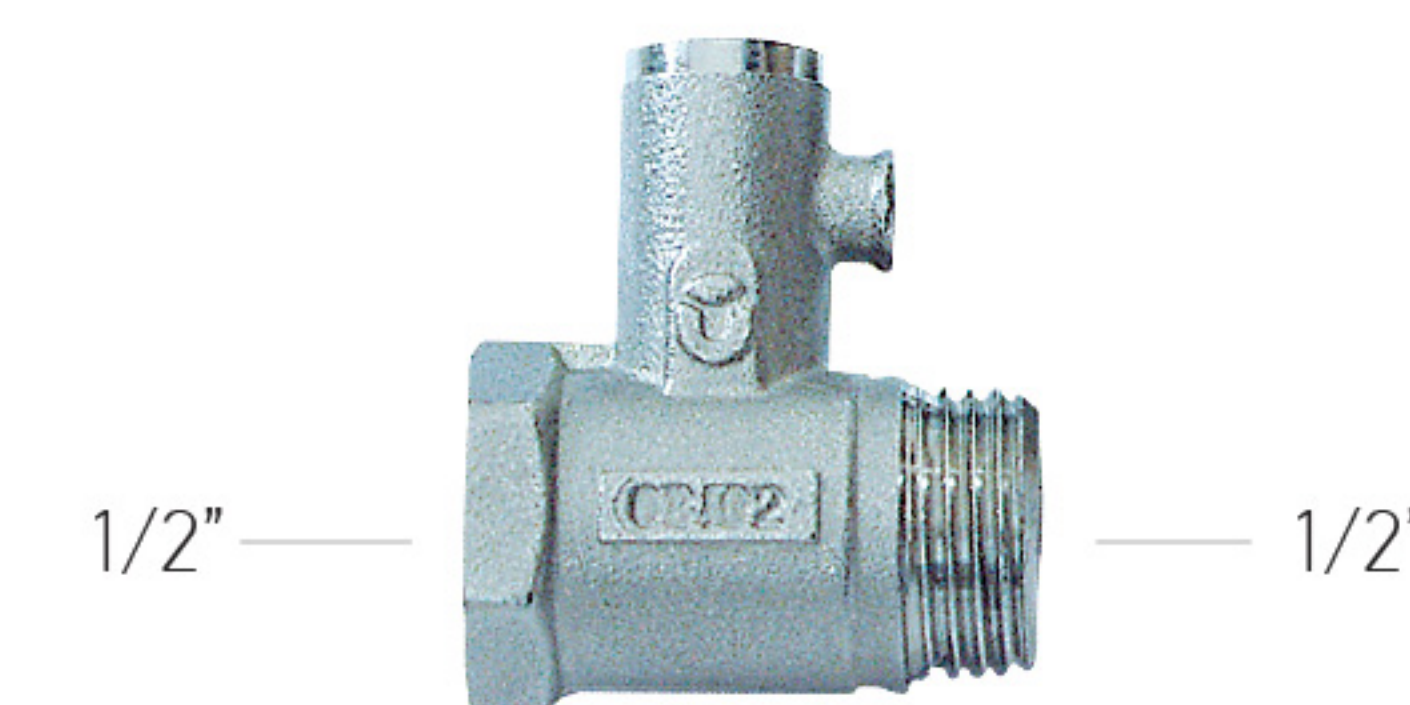

A635

Sigurnosni ventil za bojler
Safety valve for waterheater