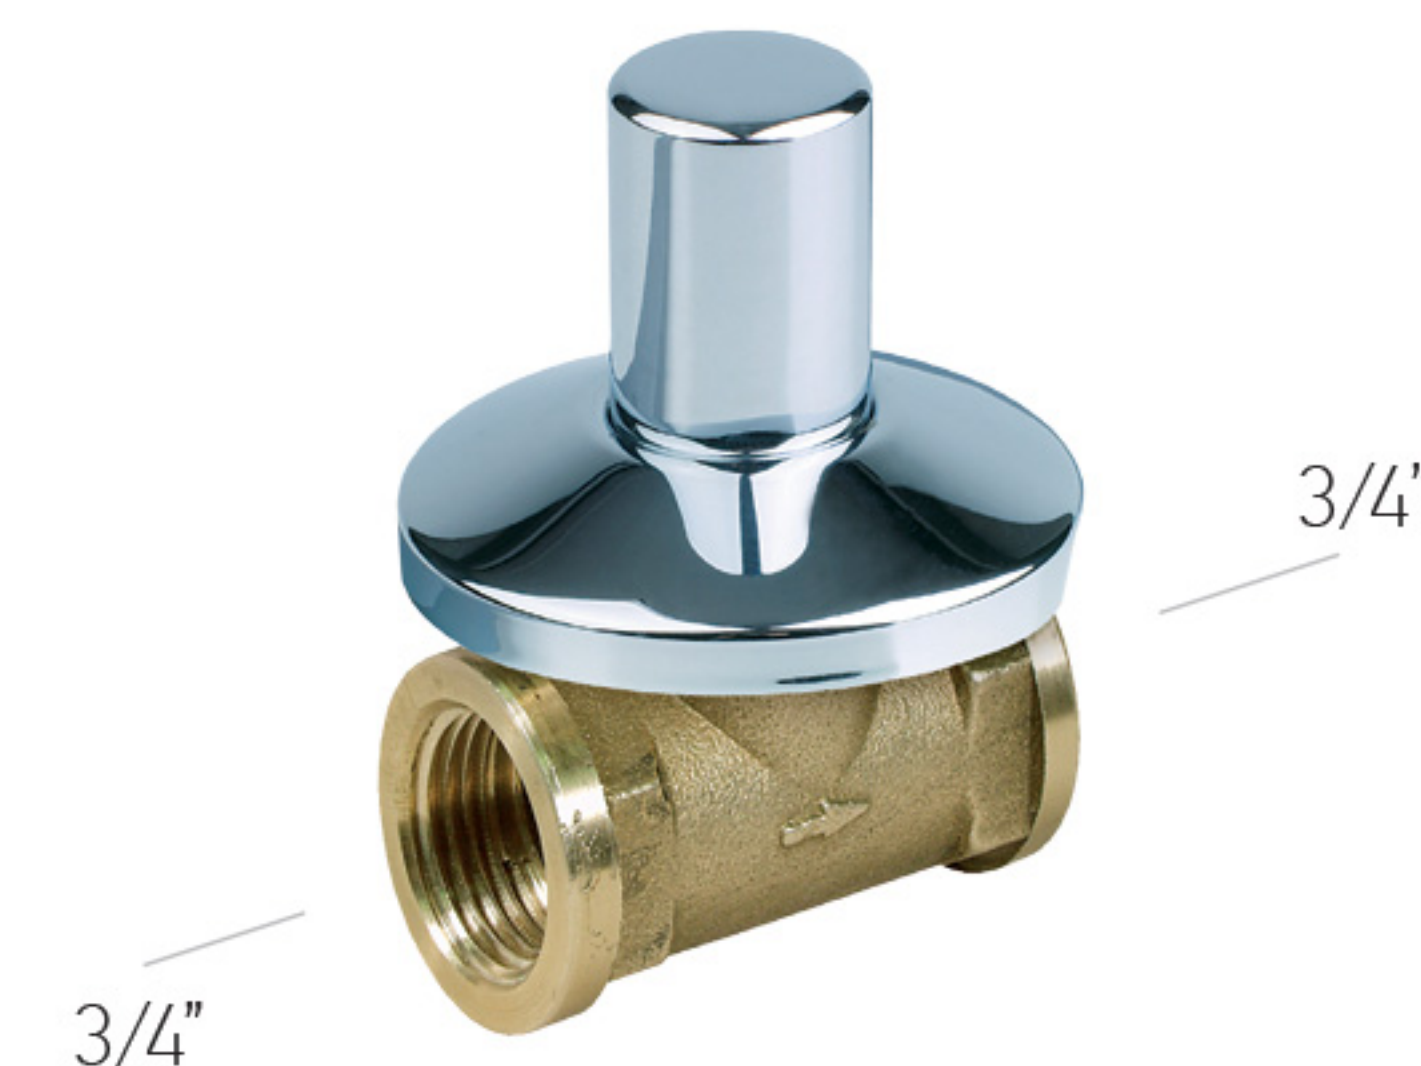

A12034

Propusni ventil
Stop tap

A14012

Uzidni ventil sa kapom
Undertile stop tap with cap

A14034

Uzidni ventil sa kapom
Undertile stop tap with cap

A13012

Propusni ventil sa ispustom
Stop tap with outlet

A13034

Propusni ventil sa ispustom
Stop tap with outlet

A14112

Uzidni ventil sa kapom (ABS), pokrivena ručica
Undertile stop tap with (ABS) cap, cover handle

A14134

Uzidni ventil sa kapom (ABS), pokrivena ručica
Undertile stop tap with (ABS) cap, cover handle

A14212

Uzidni ventil sa kapom (MS), pokrivena ručica
Undertile stop tap with (MS) cap, cover handle

A14234

Uzidni ventil sa kapom (MS), pokrivena ručica
Undertile stop tap with (MS) cap, cover handle

A0914

Ispusni ventil za propusne ventile
Outlet tap for stop tap

A15012P

Uzidni ventil sa ručicom - plava
Undertile stop tap with handle - blue

A15012C

Uzidni ventil sa ručicom - crvena
Undertile stop tap with handle - red