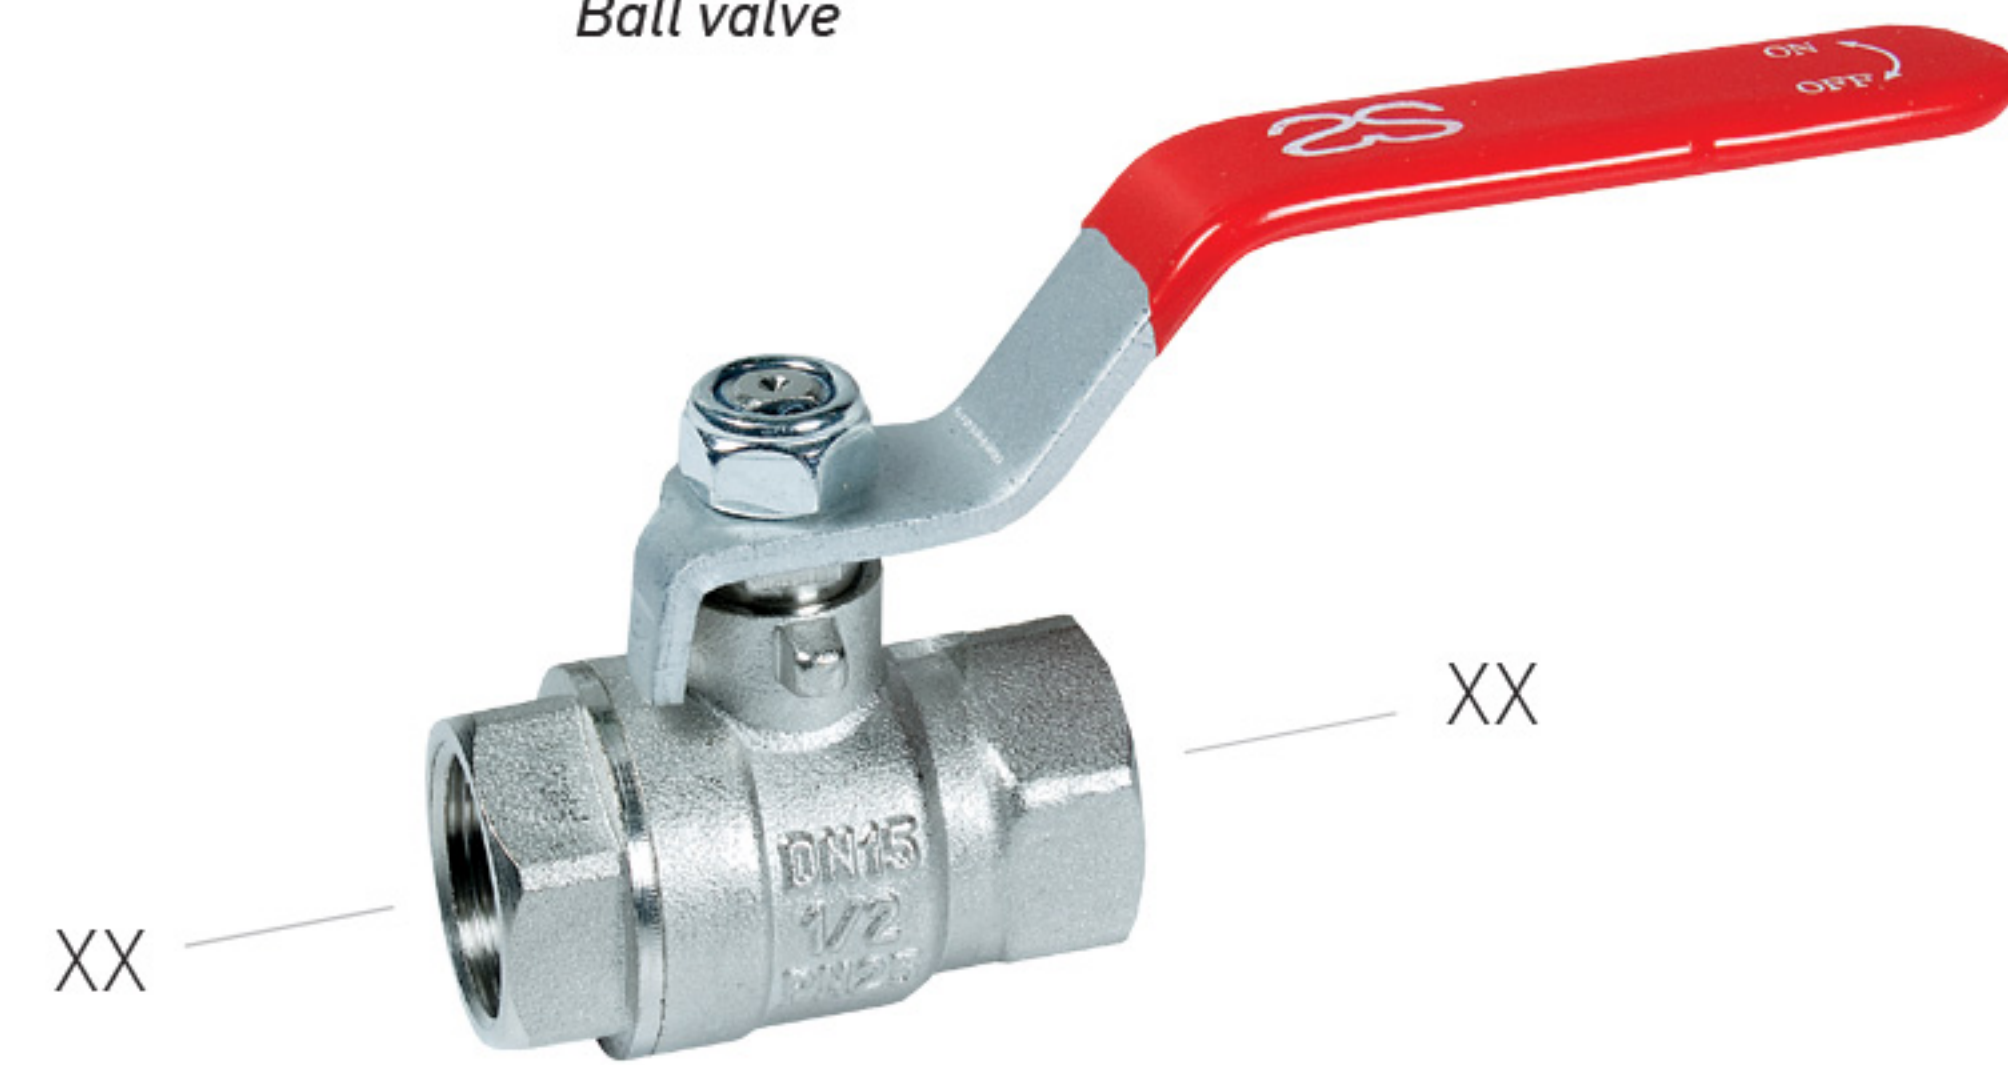

A95134

Ventil, ispirać za WC šolju 3/4"
hromirana, podesiva cev
Toilete flush set 3/4"
chromed adjustable tube

A560012

Baštenska slavina
sa metalnim holenderom
Ball bib cock

A560034

Baštenska slavina
sa metalnim holenderom
Ball bib cock

A4500XX

Kuglasta slavina
Ball valve

A450038

XX = 3/8"

A450012

XX = 1/2"

A450034

XX = 3/4"