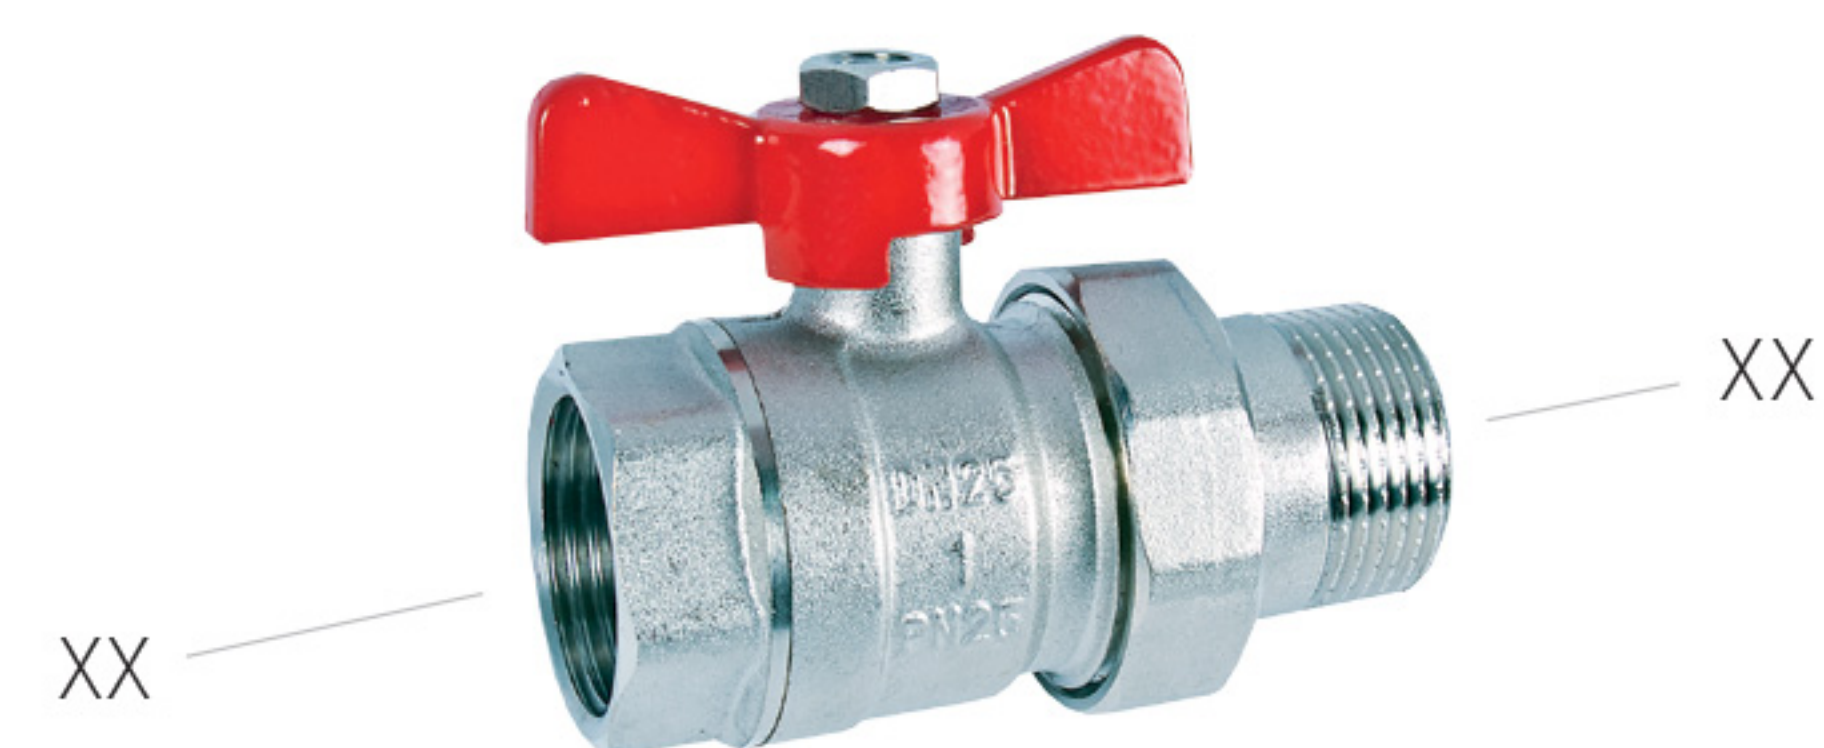

A450025

XX = 2 1/2"

A450030

XX = 3"

A450040

XX = 4"

A4600XX

Kuglasta slavina
sa ispustom

Ball valve
with outlet

A460012

XX = 1/2"

A460034

XX = 3/4"

A460010

XX = 1"

A4700XX

Kuglasta slavina
sa holenderom

Ball bib cock

A470012

XX = 1/2"

A470034

XX = 3/4"

A470010

XX = 1"