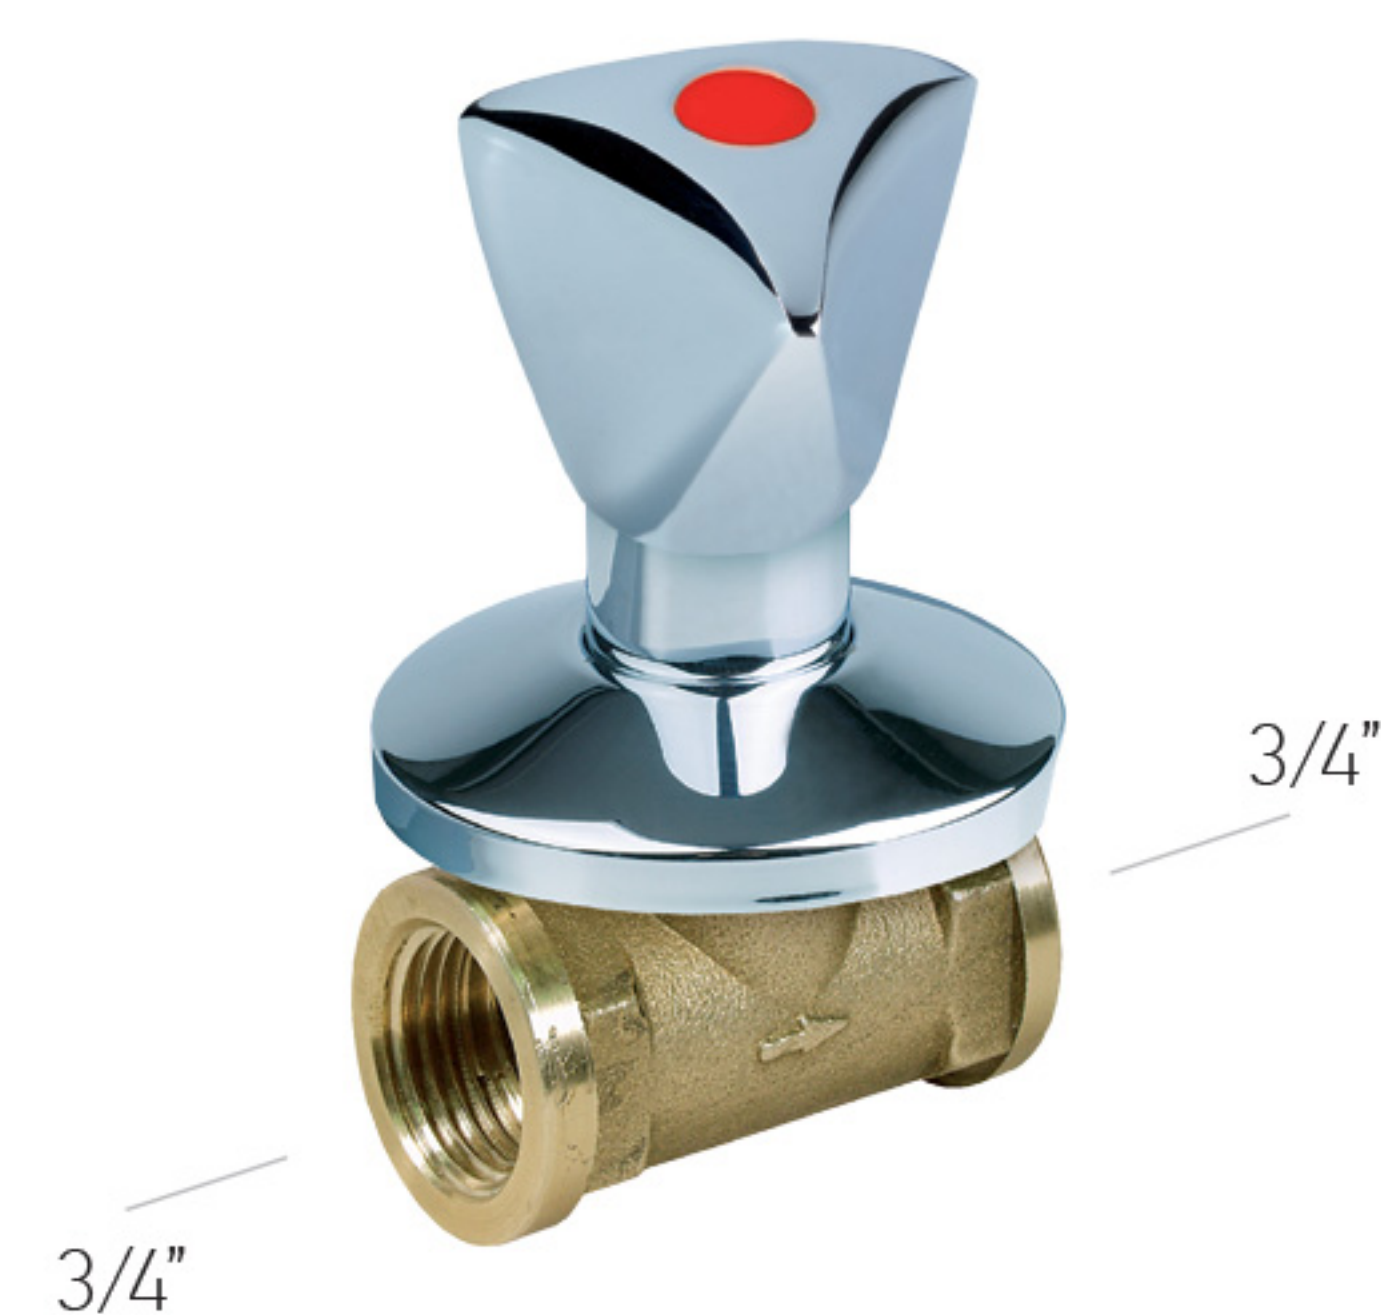

A13034

Propusni ventil sa ispustom
Stop tap with outlet

A14112

Uzidni ventil sa kapom (ABS), pokrivena ručica
Undertile stop tap with (ABS) cap, cover handle

A14134

Uzidni ventil sa kapom (ABS), pokrivena ručica
Undertile stop tap with (ABS) cap, cover handle

A14212

Uzidni ventil sa kapom (MS), pokrivena ručica
Undertile stop tap with (MS) cap, cover handle

A14234

Uzidni ventil sa kapom (MS), pokrivena ručica
Undertile stop tap with (MS) cap, cover handle

A0914

Ispusni ventil za propusne ventile
Outlet tap for stop tap

A15012P

Uzidni ventil sa ručicom - plava
Undertile stop tap with handle - blue

A15012C

Uzidni ventil sa ručicom - crvena
Undertile stop tap with handle - red

A15034P

Uzidni ventil sa ručicom - plava
Undertile stop tap with handle - blue

A15034C

Uzidni ventil sa ručicom - crvena
Undertile stop tap with handle - red

A15012H

Uzidni ventil sa ručicom - hladna
Undertile stop tap with handle - cold