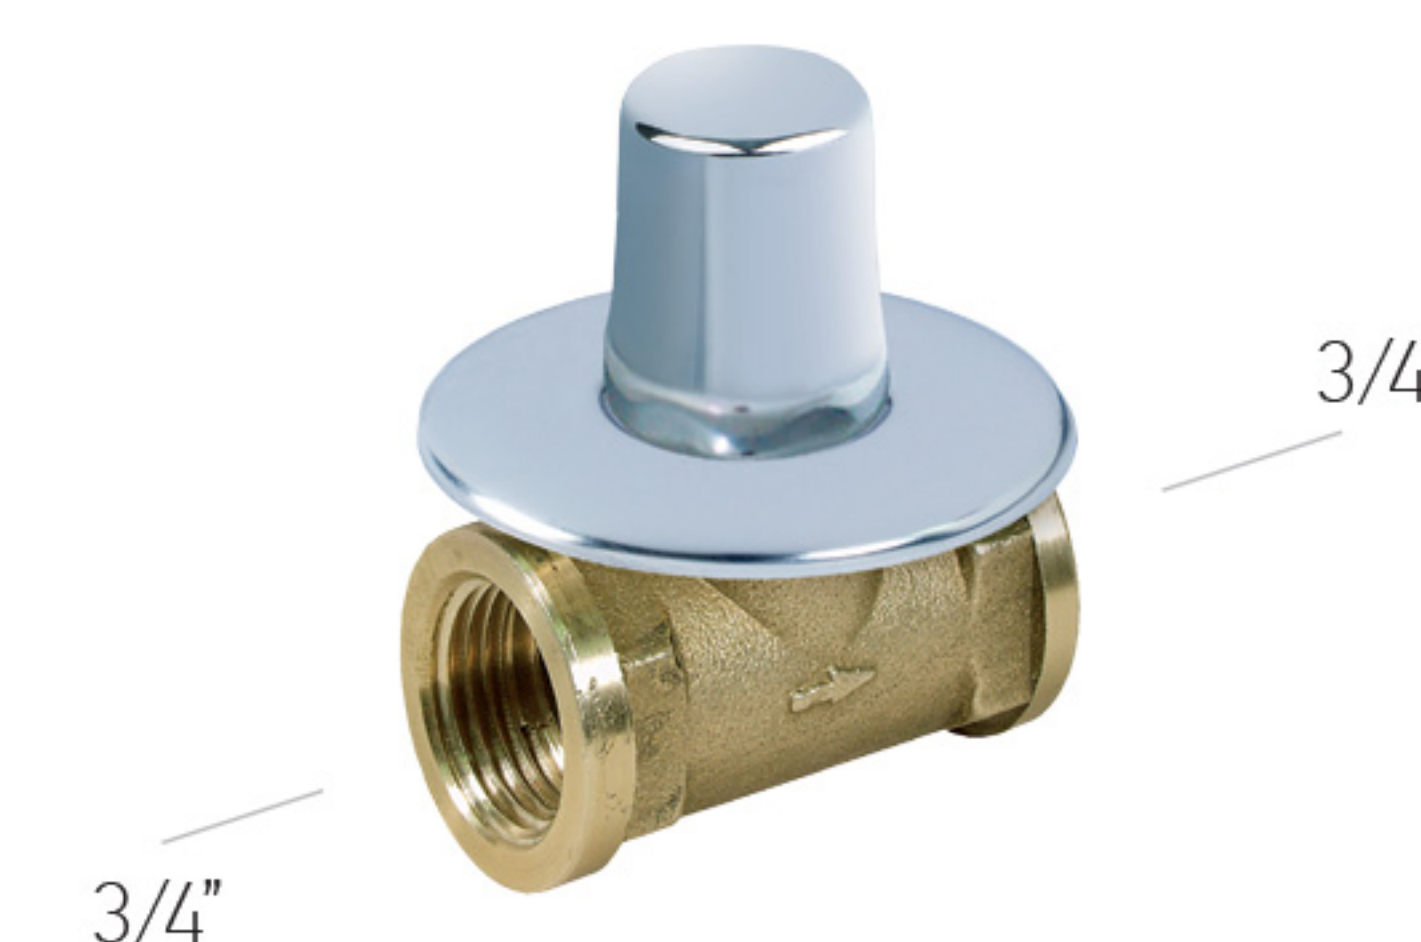

A12034

Propusni ventil
Stop tap

A14012

Uzidni ventil sa kapom
Undertile stop tap with cap

A14034

Uzidni ventil sa kapom
Undertile stop tap with cap

A13012

Propusni ventil sa ispustom
Stop tap with outlet

A13034

Propusni ventil sa ispustom
Stop tap with outlet

A14112

Uzidni ventil sa kapom (ABS), pokrivena ručica
Undertile stop tap with (ABS) cap, cover handle

A14134

Uzidni ventil sa kapom (ABS), pokrivena ručica
Undertile stop tap with (ABS) cap, cover handle

A14212

Uzidni ventil sa kapom (MS), pokrivena ručica
Undertile stop tap with (MS) cap, cover handle

A14234

Uzidni ventil sa kapom (MS), pokrivena ručica
Undertile stop tap with (MS) cap, cover handle

A0914