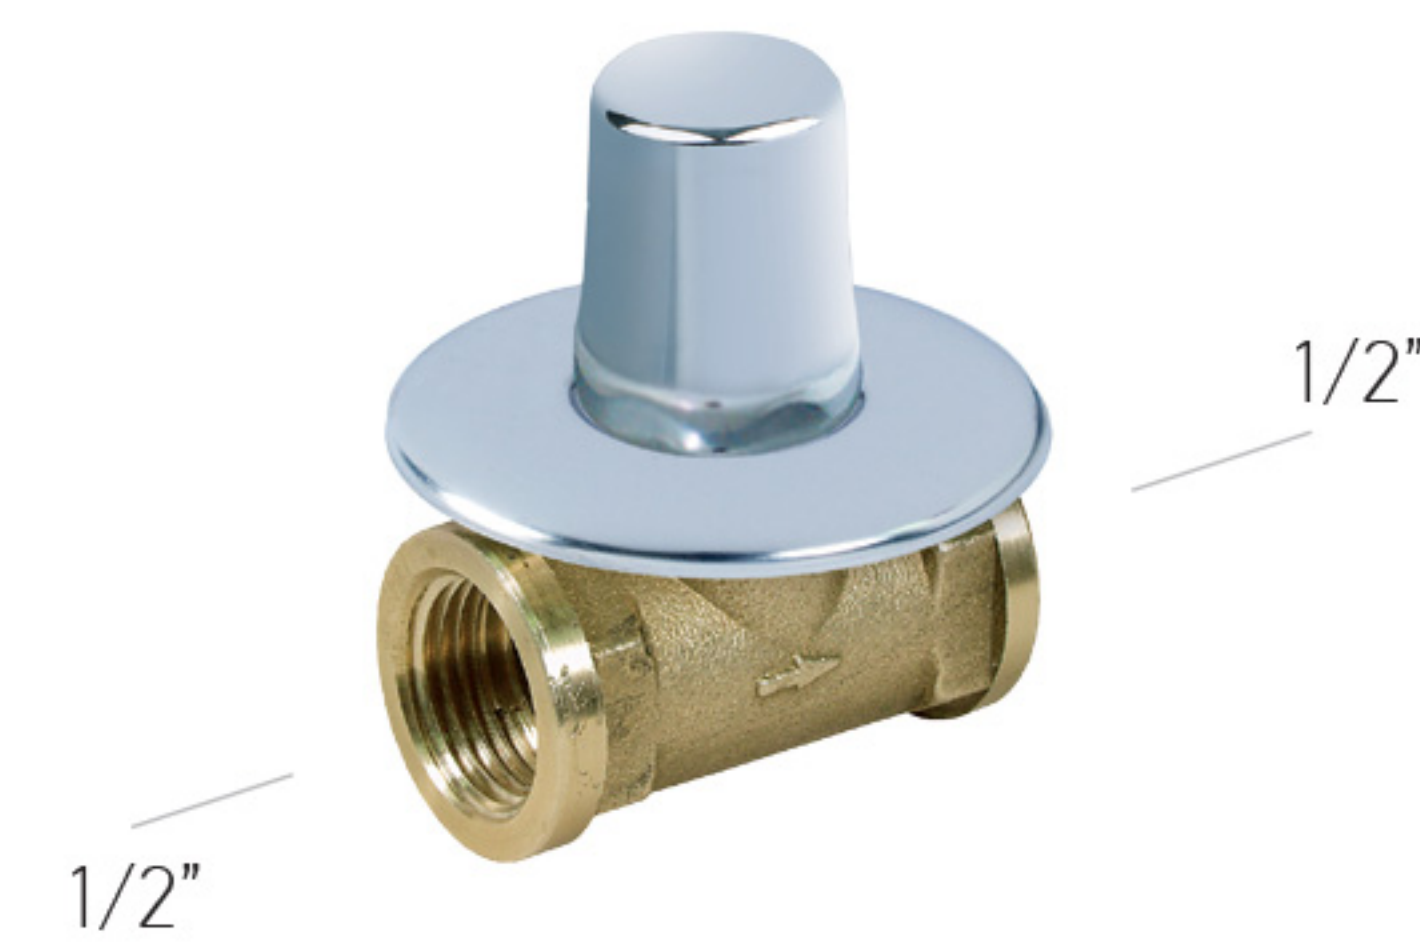

A12034

Propusni ventil
Stop tap

A14012

Uzidni ventil sa kapom
Undertile stop tap with cap

A14034

Uzidni ventil sa kapom
Undertile stop tap with cap

A13012

Propusni ventil sa ispustom
Stop tap with outlet

A13034

Propusni ventil sa ispustom
Stop tap with outlet

A14112

Uzidni ventil sa kapom (ABS), pokrivena ručica
Undertile stop tap with (ABS) cap, cover handle

A14134

Uzidni ventil sa kapom (ABS), pokrivena ručica
Undertile stop tap with (ABS) cap, cover handle

A14212

Uzidni ventil sa kapom (MS), pokrivena ručica
Undertile stop tap with (MS) cap, cover handle

A14234

Uzidni ventil sa kapom (MS), pokrivena ručica
Undertile stop tap with (MS) cap, cover handle

A0914

A4500XX

Kuglasta slavina
Ball valve

A450038

XX = 3/8"

A450012

XX = 1/2"

A450034

XX = 3/4"